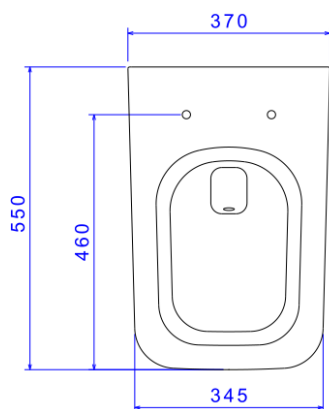

KIT BACIA CONVENCIONAL SLIM - BR

Foto Ilustrativa

Desenho Técnico

DESCRIÇÃO:

KIT BACIA CONVENCIONAL SLIM - BR

ESPECIFICAÇÕES:

Linha: Bacia Slim Total Clean

Dimensões(AxLxC): 390mm X 370mm X 550mm

Acabamento: Branco (KP.8610.17)

Material: Argila, feldspato, caulim, vidrados e corantes inorgânicos.

Peso líquido: 24.276

Peso bruto: 25.369

Número Norma / Decreto: NBR-16727-1

Pressão mín/max: 3 - 40 MCA

Bitola de entrada de água: 1 1/2" - DN40

Site: <https://www.deca.com.br>

Atendimento ao cliente: 0800-011-7073