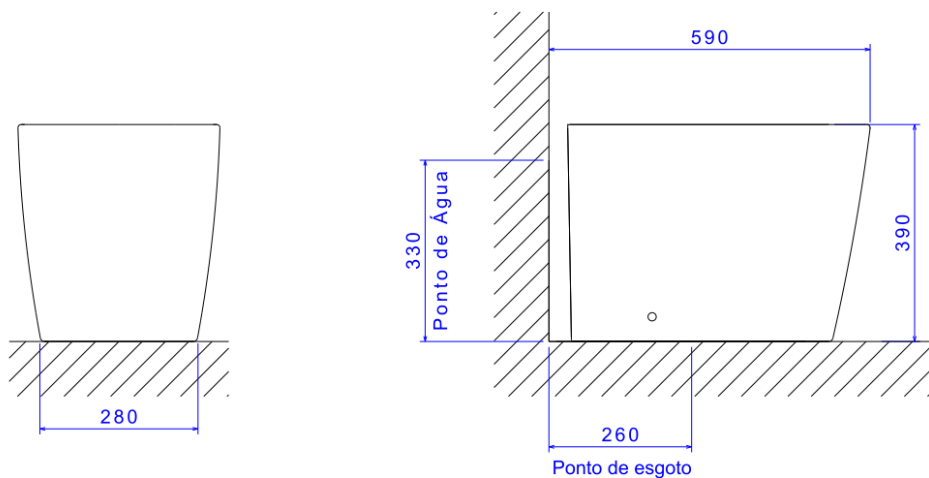

KIT BACIA CONVENCIONAL SLIM - BR

Foto Ilustrativa

Desenho Técnico

DESCRIÇÃO:

KIT BACIA CONVENCIONAL SLIM - BR

ESPECIFICAÇÕES:

Linha: Bacia Slim Total Clean

Dimensões(AxLxC): 390mm X 370mm X 550mm

Acabamento: Branco (KP.8610.17)

Material: Argila, feldspato, caulim, vidrados e corantes inorgânicos.

Peso líquido: 24.276

Peso bruto: 25.369

Número Norma / Decreto: NBR-16727-1

Pressão mín/max: 3 - 40 MCA

Bitola de entrada de água: 1 1/2" - DN40

Site: <https://www.deca.com.br>

Atendimento ao cliente: 0800-011-7073