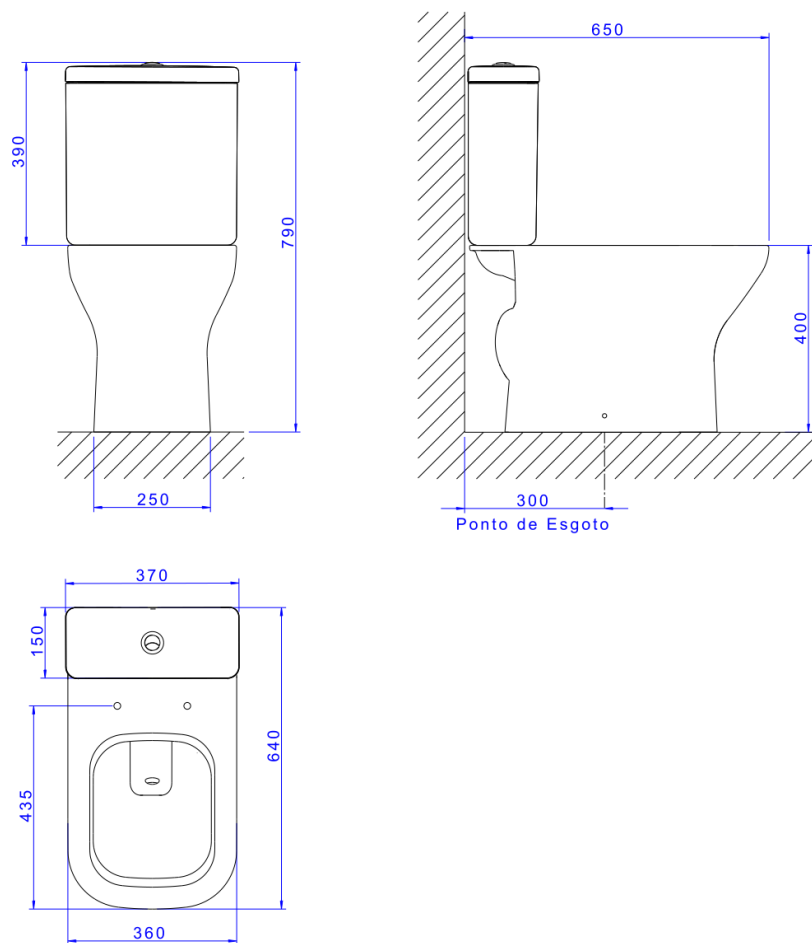

## KIT BACIA C/CX ACOPLADA AXIS - BRANCO

Foto Ilustrativa

Desenho Técnico

DESCRIÇÃO:

KIT BACIA C/CX ACOPLADA AXIS - BRANCO

**ESPECIFICAÇÕES:**

**Linha:** Axis(Bacias)

**Dimensões(AxLxC):** 790mm X 360mm X 640mm

**Acabamento:** Branco (KP.470.SL.17)

**Material:** Argila, feldspato, caulim, vidrados e corantes inorgânicos.

**Peso líquido:** 42.920

**Peso bruto:** 45.990

**Número Norma / Decreto:** NBR-16727-1

**Pressão mín/max:** 3 - 40 MCA

**Bitola de entrada de água:** 1/2" - DN15

**Site:** <https://www.deca.com.br>

**Atendimento ao cliente:** 0800-011-7073