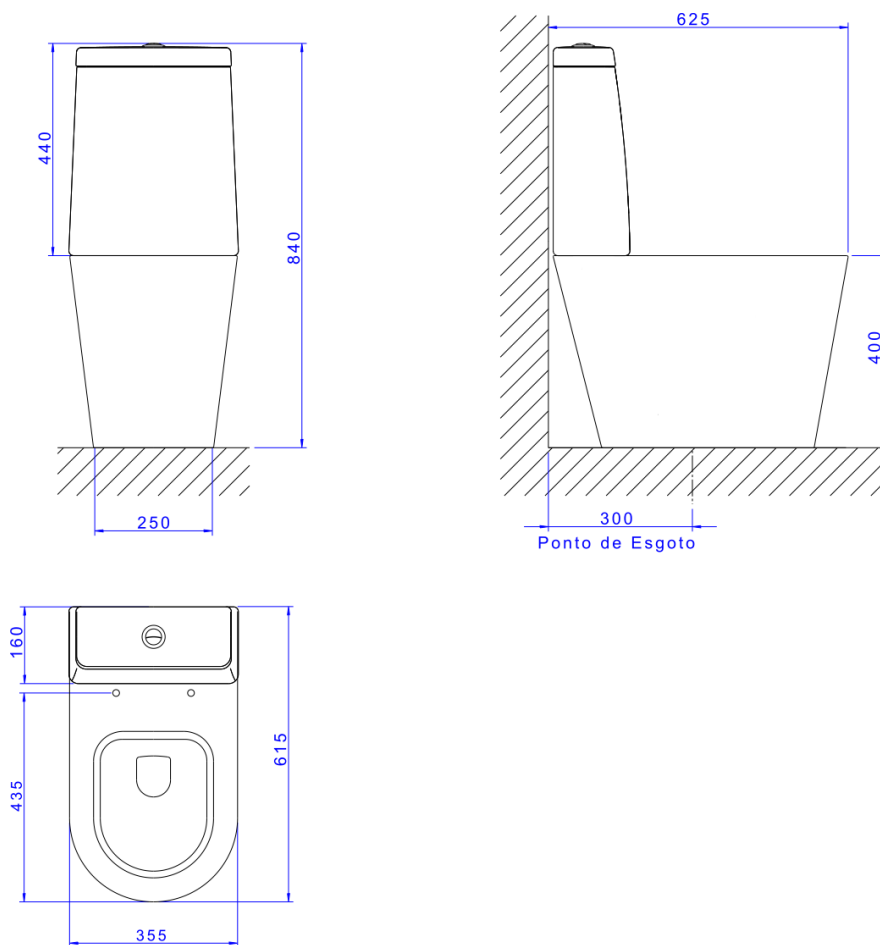

## KIT BACIA COM CAIXA ACOPLADA LK - BRANCO

Foto Ilustrativa

Desenho Técnico

DESCRIÇÃO:

KIT BACIA COM CAIXA ACOPLADA LK - BRANCO

**ESPECIFICAÇÕES:**

**Linha:** Lk(Bacias)

**Dimensões(AxLxC):** mm X mm X mm

**Acabamento:** Branco (KP.230.17)

**Peso líquido:** 53.323

**Peso bruto:** 57.153

**Site:** <https://www.deca.com.br>

**Atendimento ao cliente:** 0800-011-7073