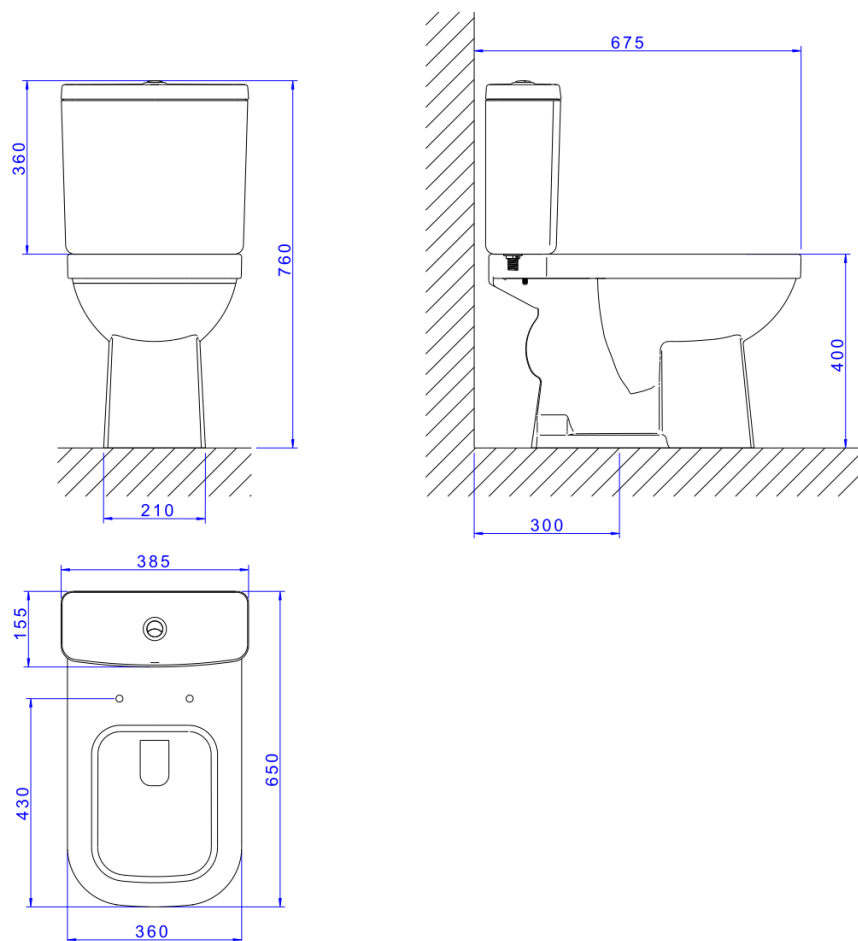

KIT BACIA QUADRA CD.01 - BRANCO

Foto Ilustrativa

Desenho Técnico

DESCRIÇÃO:

KIT BACIA QUADRA CD.01 - BRANCO

ESPECIFICAÇÕES:

Linha: Quadra(Bacias)

Dimensões(AxLxC): 400mm X 360mm X 650mm

Acabamento: Branco (KP.211.17)

Material: Argila, feldspato, caulim, vidrados e corantes inorgânicos.

Peso líquido: 40.711

Peso bruto: 40.980

Número Norma / Decreto: NBR-16727-1

Pressão mín/max: 3 - 40 MCA

Bitola de entrada de água: 1/2" - DN15