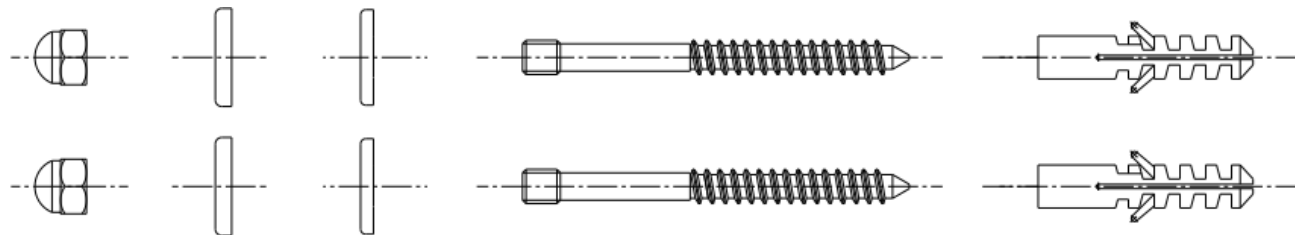

CONJUNTO P/INSTALACAO DO MICTORIO M714

Foto Ilustrativa

Desenho Técnico

DESCRIÇÃO:

CONJUNTO P/INSTALACAO DO MICTORIO M714

ESPECIFICAÇÕES:

Linha: Complementares

Dimensões(AxLxC): 60mm X 200mm X 305mm

Acabamento: Cromado (FM.714.01)

Material: Liga cobre (bronze e latão);Aço;Plástico de Engenharia;Elastômeros

Peso líquido: 0.172

Peso bruto: 0.204

Número Norma / Decreto: Não Possui

Informações complementares: