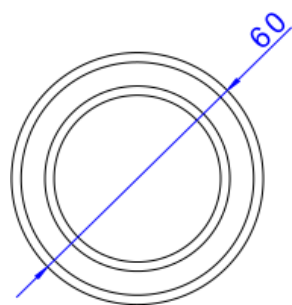

CONJUNTO P/INSTALACAO DO MICTORIO M714

Foto Ilustrativa

Desenho Técnico

DESCRIÇÃO:

CONJUNTO P/INSTALACAO DO MICTORIO M714

ESPECIFICAÇÕES:

Linha: Complementares

Dimensões(AxLxC): 60mm X 200mm X 305mm

Acabamento: Cromado (FM.714.01)

Material: Liga cobre (bronze e latão);Aço;Plástico de Engenharia;Elastômeros

Peso líquido: 0.172

Peso bruto: 0.204

Número Norma / Decreto: Não Possui

Informações complementares: