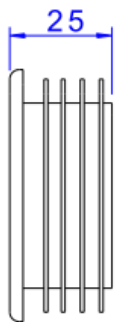

CONJUNTO P/INSTALACAO DO MICTORIO M714

Foto Ilustrativa

Desenho Técnico

DESCRIÇÃO:

CONJUNTO P/INSTALACAO DO MICTORIO M714

ESPECIFICAÇÕES:

Linha: Complementares

Dimensões(AxLxC): 60mm X 200mm X 305mm

Acabamento: Cromado (FM.714.01)

Material: Liga cobre (bronze e latão);Aço;Plástico de Engenharia;Elastômeros

Peso líquido: 0.172

Peso bruto: 0.204

Número Norma / Decreto: Não Possui

Informações complementares: