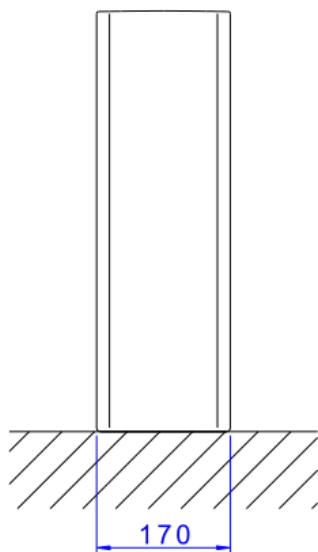

## COLUNA P/ TANQUE TQ01/TQ02/TQ03 - BR

Foto Ilustrativa

Desenho Técnico

**DESCRIÇÃO:**

COLUNA P/ TANQUE TQ01/TQ02/TQ03 - BR

**ESPECIFICAÇÕES:**

**Linha:** Tanque Médio

**Dimensões(AxLxC):** 540mm X 145mm X 110mm

**Acabamento:** Branco (CT.25.17)

**Material:** Argila; feldspato; caulim; vidrados e corantes inorgânicos.

**Peso líquido:** 5.789

**Peso bruto:** 5.789

**Número Norma / Decreto:** NBR-16728-1

**Informações complementares:**