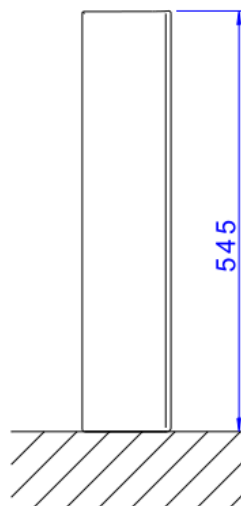

## COLUNA P/ TANQUE TQ01/TQ02/TQ03 - BR

Foto Ilustrativa

Desenho Técnico

**DESCRIÇÃO:**

COLUNA P/ TANQUE TQ01/TQ02/TQ03 - BR

**ESPECIFICAÇÕES:**

**Linha:** Tanque Médio

**Dimensões(AxLxC):** 540mm X 145mm X 110mm

**Acabamento:** Branco (CT.25.17)

**Material:** Argila; feldspato; caulim; vidrados e corantes inorgânicos.

**Peso líquido:** 5.789

**Peso bruto:** 5.789

**Número Norma / Decreto:** NBR-16728-1

**Informações complementares:**