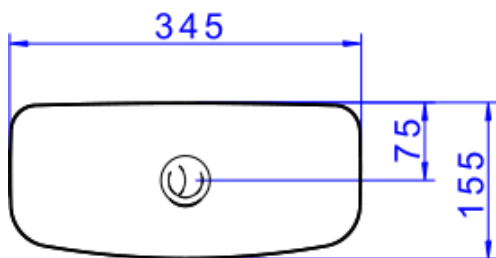

CX ACOPL DUO RAV/ASPEN/IZY/FLEX/SKIDS-BR

Foto Ilustrativa

Desenho Técnico

DESCRIÇÃO:

CX ACOPL DUO RAV/ASPEN/IZY/FLEX/SKIDS-BR

ESPECIFICAÇÕES:

Linha: Aspen/Izy/Ravena/Fast/Flex

Dimensões(AxLxC): 335mm X 345mm X 155mm

Acabamento: Branco (CD.05F.17)

Material: Argila, feldspato, caulim, vidrados e corantes inorgânicos.

Peso líquido: 9.583

Peso bruto: 9.585

Número Norma / Decreto: NBR15491

Pressão mín/max: 3 - 40 MCA

Bitola de entrada de água: 1/2" - DN15