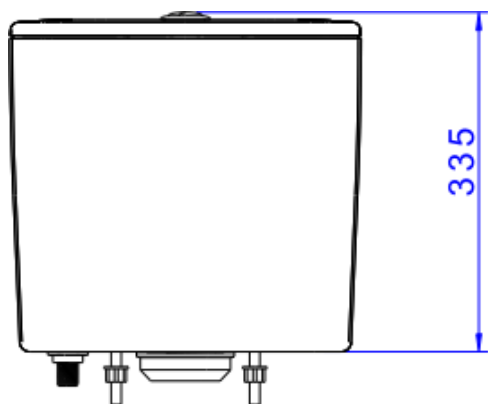

CX ACOPL DUO RAV/ASPEN/IZY/FLEX/SKIDS-BR

Foto Ilustrativa

Desenho Técnico

DESCRIÇÃO:

CX ACOPL DUO RAV/ASPEN/IZY/FLEX/SKIDS-BR

ESPECIFICAÇÕES:

Linha: Aspen/Izy/Ravena/Fast/Flex

Dimensões(AxLxC): 335mm X 345mm X 155mm

Acabamento: Branco (CD.05F.17)

Material: Argila, feldspato, caulim, vidrados e corantes inorgânicos.

Peso líquido: 9.583

Peso bruto: 9.585

Número Norma / Decreto: NBR15491

Pressão mín/max: 3 - 40 MCA

Bitola de entrada de água: 1/2" - DN15