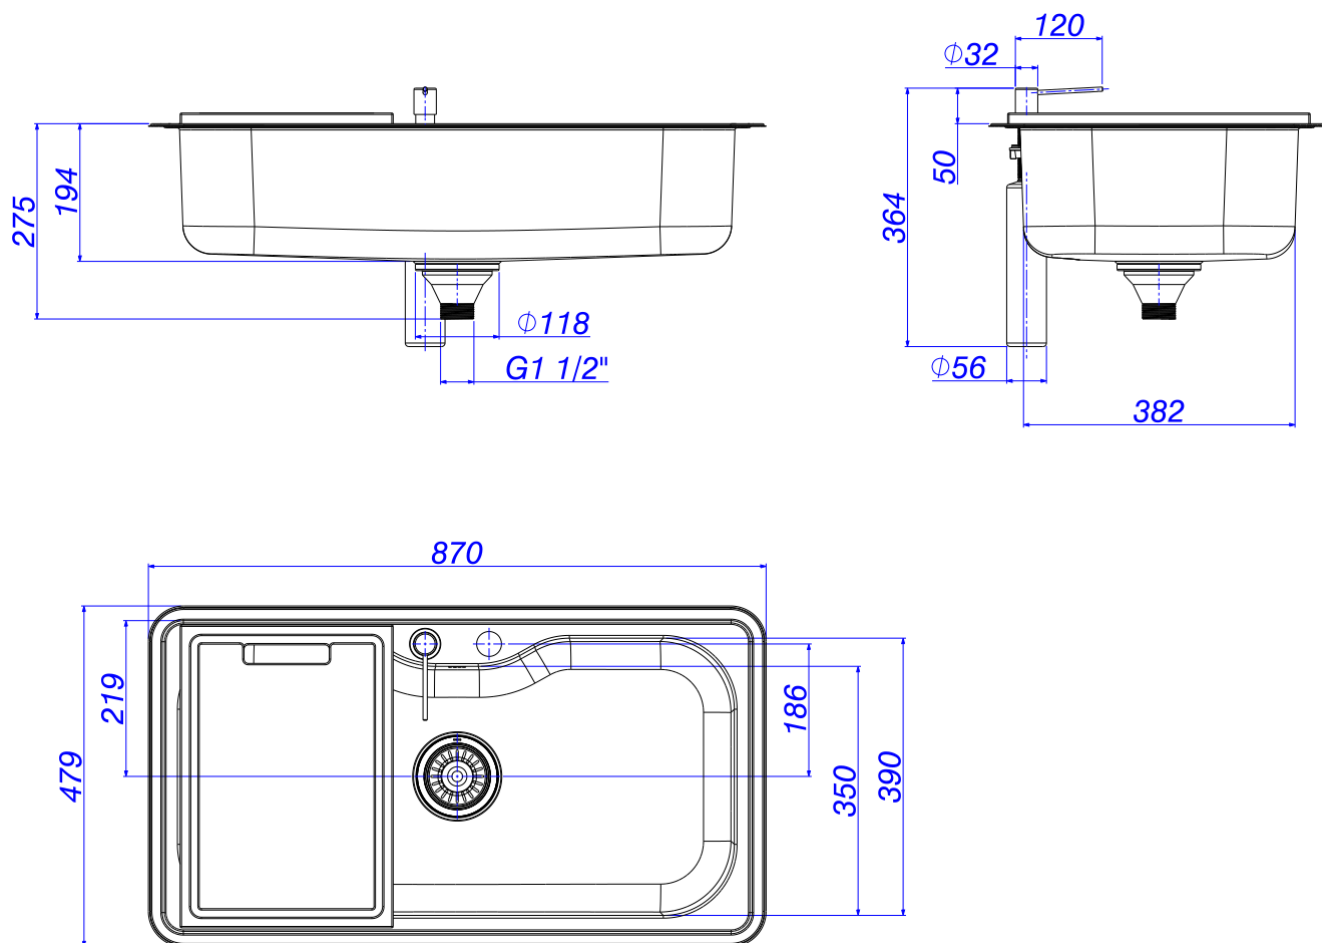

## CUBA COZ RET 80X40 DECK/ACCESS FACILE-INOX

Foto Ilustrativa

Desenho Técnico

DESCRIÇÃO:

CUBA COZ RET 80X40 DECK/ACCESS FACILE-INOX

**ESPECIFICAÇÕES:**

**Linha:** Facile (com Acessórios)

**Dimensões(AxLxC):** 194mm X 479mm X 870mm

**Acabamento:** Inox (CC.661.80.DKAC.INX)

**Material:** Aço Inoxidável

**Peso líquido:** 4.800

**Peso bruto:** 8.400

**Número Norma / Decreto:** Não Possui

**Site:** <https://www.deca.com.br>

**Atendimento ao cliente:** 0800-011-7073