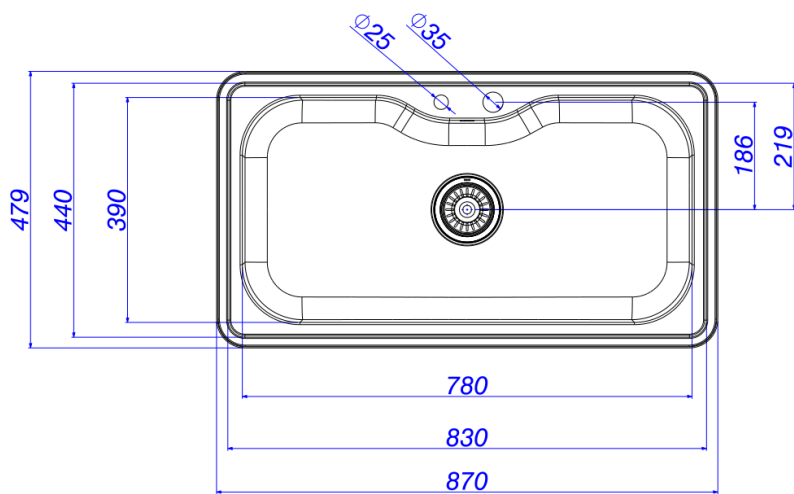

CUBA COZ RET 80X40CM C/DECK FACILE - INX

Foto Ilustrativa

Desenho Técnico

DESCRIÇÃO:

CUBA COZ RET 80X40CM C/DECK FACILE - INX

Código Comercial
CC.661.80.DK.INX

ESPECIFICAÇÕES:

Linha: Cuba Facile

Dimensões(AxLxC): 194mm X 479mm X 870mm

Acabamento: Inox (CC.661.80.DK.INX)

Material: Aço Inoxidável

Peso líquido: 4.800

Peso bruto: 8.400

Número Norma / Decreto: Não Possui

Site: <https://www.deca.com.br>

Atendimento ao cliente: 0800-011-7073