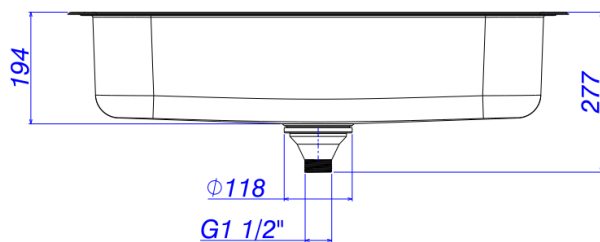

CUBA COZ RET 80X40CM C/DECK FACILE - INX

Foto Ilustrativa

Desenho Técnico

DESCRIÇÃO:

CUBA COZ RET 80X40CM C/DECK FACILE - INX

Código Comercial
CC.661.80.DK.INX

ESPECIFICAÇÕES:

Linha: Cuba Facile

Dimensões(AxLxC): 194mm X 479mm X 870mm

Acabamento: Inox (CC.661.80.DK.INX)

Material: Aço Inoxidável

Peso líquido: 4.800

Peso bruto: 8.400

Número Norma / Decreto: Não Possui

Site: <https://www.deca.com.br>

Atendimento ao cliente: 0800-011-7073