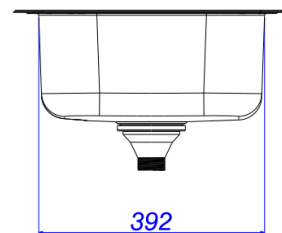

CUBA COZ RET 80X40CM C/DECK FACILE - INX

Foto Ilustrativa

Desenho Técnico

DESCRIÇÃO:

CUBA COZ RET 80X40CM C/DECK FACILE - INX

Código Comercial
CC.661.80.DK.INX

ESPECIFICAÇÕES:

Linha: Cuba Facile

Dimensões(AxLxC): 194mm X 479mm X 870mm

Acabamento: Inox (CC.661.80.DK.INX)

Material: Aço Inoxidável

Peso líquido: 4.800

Peso bruto: 8.400

Número Norma / Decreto: Não Possui

Site: <https://www.deca.com.br>

Atendimento ao cliente: 0800-011-7073