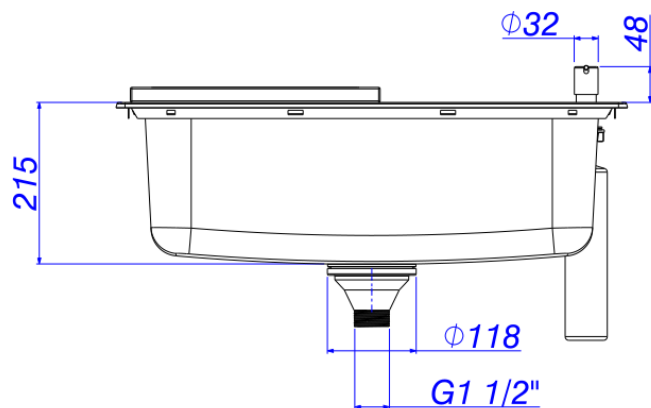

CUBA COZ RET 60X40 DECK/ACCESS FACILE-INOX

Foto Ilustrativa

Desenho Técnico

DESCRIÇÃO:

CUBA COZ RET 60X40 DECK/ACCESS FACILE-INOX

ESPECIFICAÇÕES:

Linha: Cuba Facile

Dimensões(AxLxC): 215mm X 470mm X 680mm

Acabamento: Inox (CC.660.60.DKAC.INX)

Material: Aço Inoxidável

Peso líquido: 4.800

Peso bruto: 8.400

Número Norma / Decreto: Não Possui

Site: <https://www.deca.com.br>

Atendimento ao cliente: 0800-011-7073