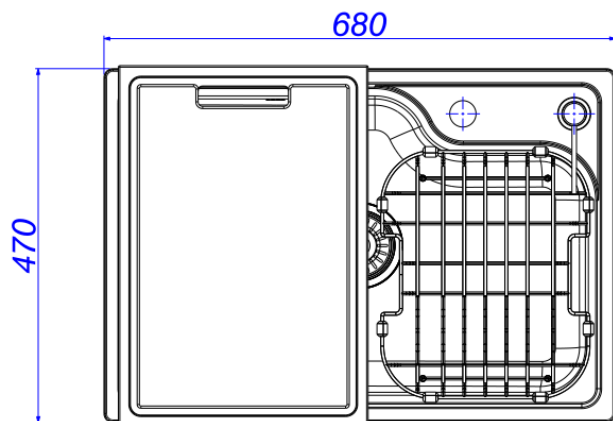

CUBA COZ RET 60X40 DECK/ACCESS FACILE-INOX

Foto Ilustrativa

Desenho Técnico

DESCRIÇÃO:

CUBA COZ RET 60X40 DECK/ACCESS FACILE-INOX

ESPECIFICAÇÕES:

Linha: Cuba Facile

Dimensões(AxLxC): 215mm X 470mm X 680mm

Acabamento: Inox (CC.660.60.DKAC.INX)

Material: Aço Inoxidável

Peso líquido: 4.800

Peso bruto: 8.400

Número Norma / Decreto: Não Possui

Site: <https://www.deca.com.br>

Atendimento ao cliente: 0800-011-7073