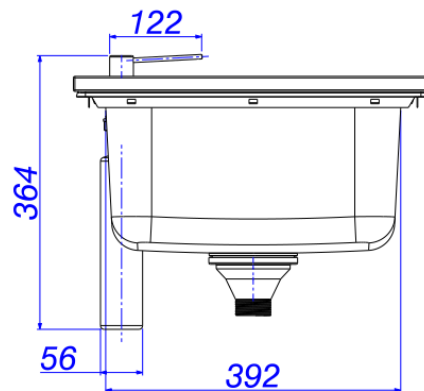

CUBA COZ RET 60X40 DECK/ACCESS FACILE-INOX

Foto Ilustrativa

Desenho Técnico

DESCRIÇÃO:

CUBA COZ RET 60X40 DECK/ACCESS FACILE-INOX

ESPECIFICAÇÕES:

Linha: Cuba Facile

Dimensões(AxLxC): 215mm X 470mm X 680mm

Acabamento: Inox (CC.660.60.DKAC.INX)

Material: Aço Inoxidável

Peso líquido: 4.800

Peso bruto: 8.400

Número Norma / Decreto: Não Possui

Site: <https://www.deca.com.br>

Atendimento ao cliente: 0800-011-7073