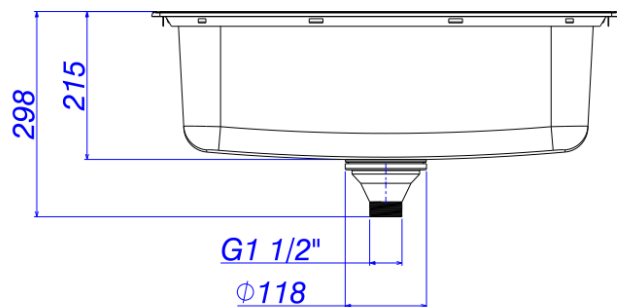

## CUBA COZ RET 60X40CM C/DECK FACILE-INOX

Foto Ilustrativa

Desenho Técnico

DESCRIÇÃO:

CUBA COZ RET 60X40CM C/DECK FACILE-INOX

**ESPECIFICAÇÕES:**

**Linha:** Cuba Facile

**Dimensões(AxLxC):** 215mm X 470mm X 680mm

**Acabamento:** Inox (CC.660.60.DK.INX)

**Material:** Aço Inoxidável

**Peso líquido:** 4.800

**Peso bruto:** 8.400

**Número Norma / Decreto:** Não Possui

**Site:** <https://www.deca.com.br>

**Atendimento ao cliente:** 0800-011-7073