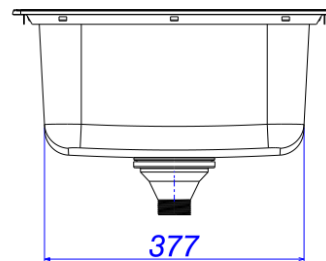

## CUBA COZ RET 60X40CM C/DECK FACILE-INOX

Foto Ilustrativa

Desenho Técnico

DESCRIÇÃO:

CUBA COZ RET 60X40CM C/DECK FACILE-INOX

**ESPECIFICAÇÕES:**

**Linha:** Cuba Facile

**Dimensões(AxLxC):** 215mm X 470mm X 680mm

**Acabamento:** Inox (CC.660.60.DK.INX)

**Material:** Aço Inoxidável

**Peso líquido:** 4.800

**Peso bruto:** 8.400

**Número Norma / Decreto:** Não Possui

**Site:** <https://www.deca.com.br>

**Atendimento ao cliente:** 0800-011-7073