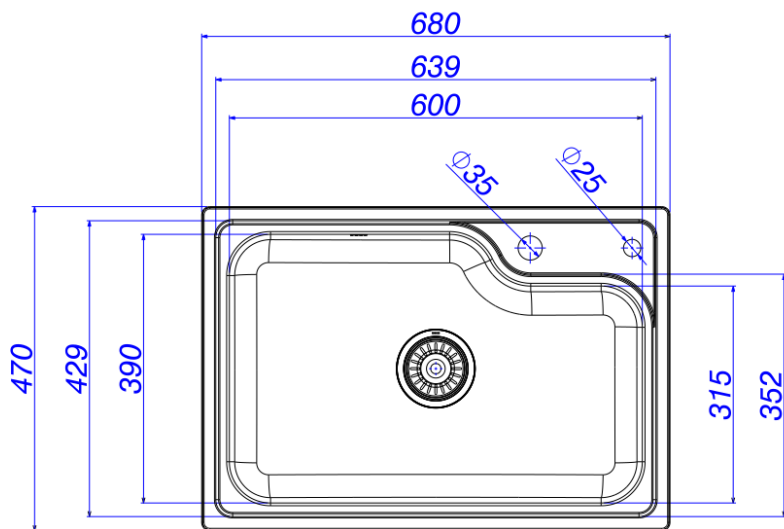

## CUBA COZ RET 60X40CM C/DECK FACILE-INOX

Foto Ilustrativa

Desenho Técnico

DESCRIÇÃO:

CUBA COZ RET 60X40CM C/DECK FACILE-INOX

**ESPECIFICAÇÕES:**

**Linha:** Cuba Facile

**Dimensões(AxLxC):** 215mm X 470mm X 680mm

**Acabamento:** Inox (CC.660.60.DK.INX)

**Material:** Aço Inoxidável

**Peso líquido:** 4.800

**Peso bruto:** 8.400

**Número Norma / Decreto:** Não Possui

**Site:** <https://www.deca.com.br>

**Atendimento ao cliente:** 0800-011-7073