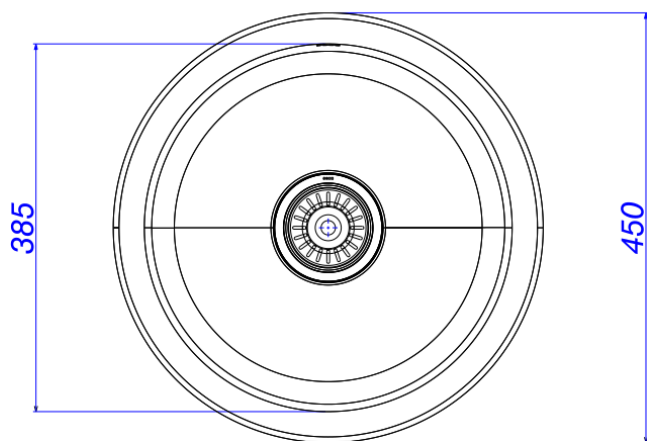

CUBA COZINHA REDONDA 40CM FACILE - INOX

Foto Ilustrativa

Desenho Técnico

DESCRIÇÃO:

CUBA COZINHA REDONDA 40CM FACILE - INOX

ESPECIFICAÇÕES:

Linha: Cuba Facile

Dimensões(AxLxC): 180mm X 450mm X 450mm

Acabamento: Inox (CC.610.40.RED.INX)

Material: Aço Inoxidável

Peso líquido: 4.450

Peso bruto: 8.000

Número Norma / Decreto: Não Possui

Site: <https://www.deca.com.br>

Atendimento ao cliente: 0800-011-7073