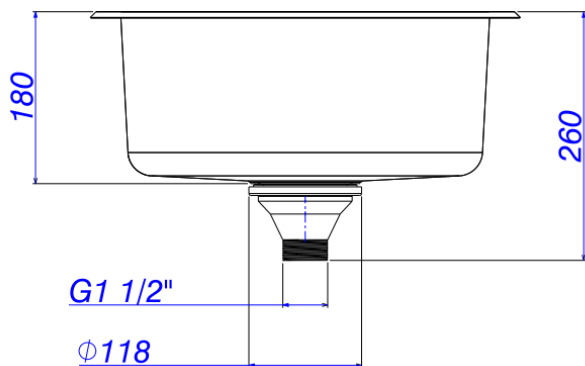

CUBA COZINHA REDONDA 40CM FACILE - INOX

Foto Ilustrativa

Desenho Técnico

DESCRIÇÃO:

CUBA COZINHA REDONDA 40CM FACILE - INOX

ESPECIFICAÇÕES:

Linha: Cuba Facile

Dimensões(AxLxC): 180mm X 450mm X 450mm

Acabamento: Inox (CC.610.40.RED.INX)

Material: Aço Inoxidável

Peso líquido: 4.450

Peso bruto: 8.000

Número Norma / Decreto: Não Possui

Site: <https://www.deca.com.br>

Atendimento ao cliente: 0800-011-7073