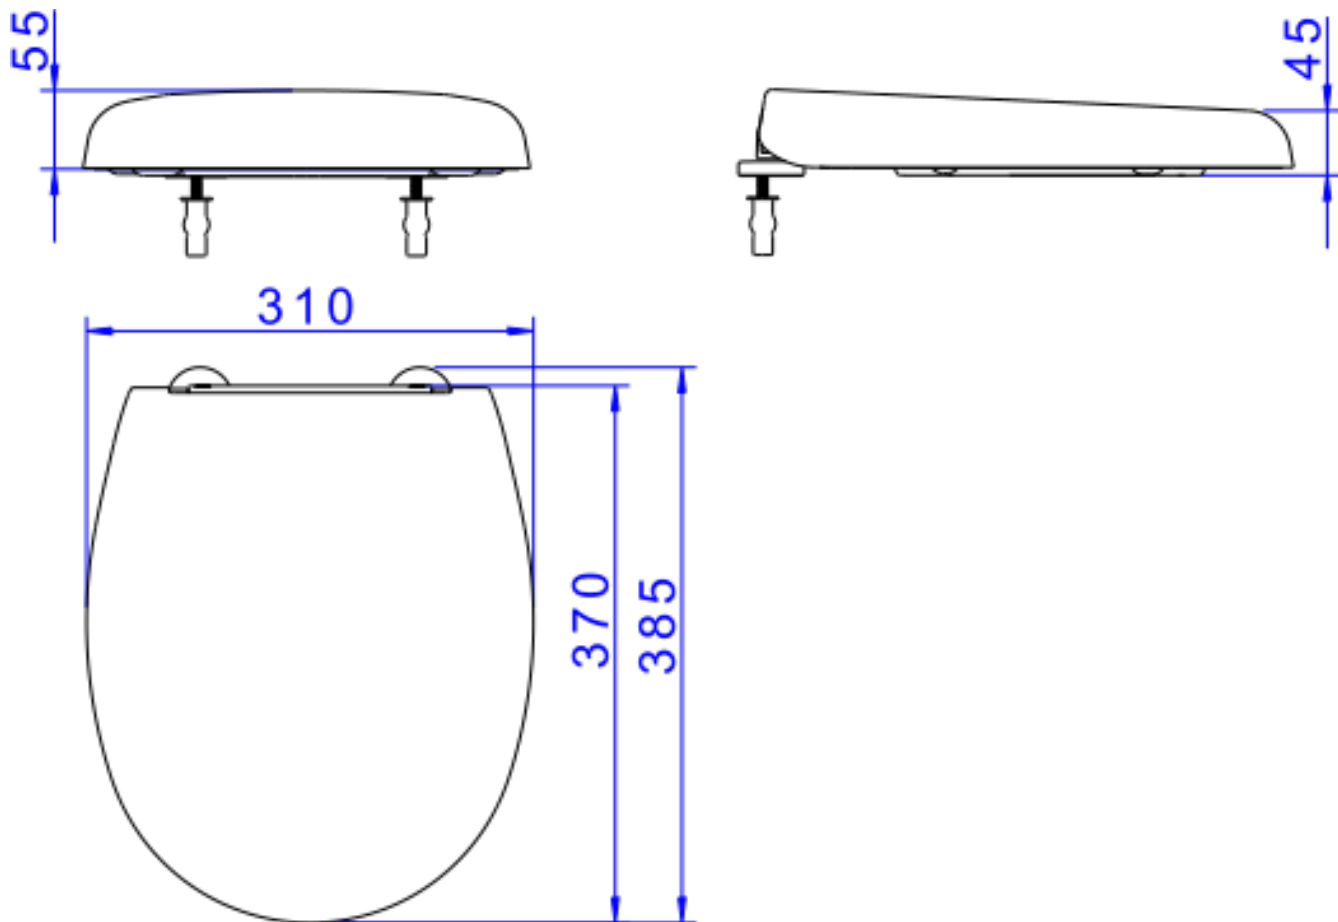

ASS TERM C/EASYCLEAN SLOW STUDIO KIDS-BR

Foto Ilustrativa

Desenho Técnico

DESCRIÇÃO:

ASS TERM C/EASYCLEAN SLOW STUDIO KIDS-BR

ESPECIFICAÇÕES:

Linha: Studio Kids(Assentos)

Dimensões(AxLxC): 55mm X 310mm X 385mm

Acabamento: Branco (API.166.17)

Material: Plásticos de engenharia (ABS, Resina Poliéster ou Polipropileno) e ferragens em ligas de cobre (Bronze e Latão).

Peso líquido: 1.450

Peso bruto: 2.300

Número Norma / Decreto: NBR-16729