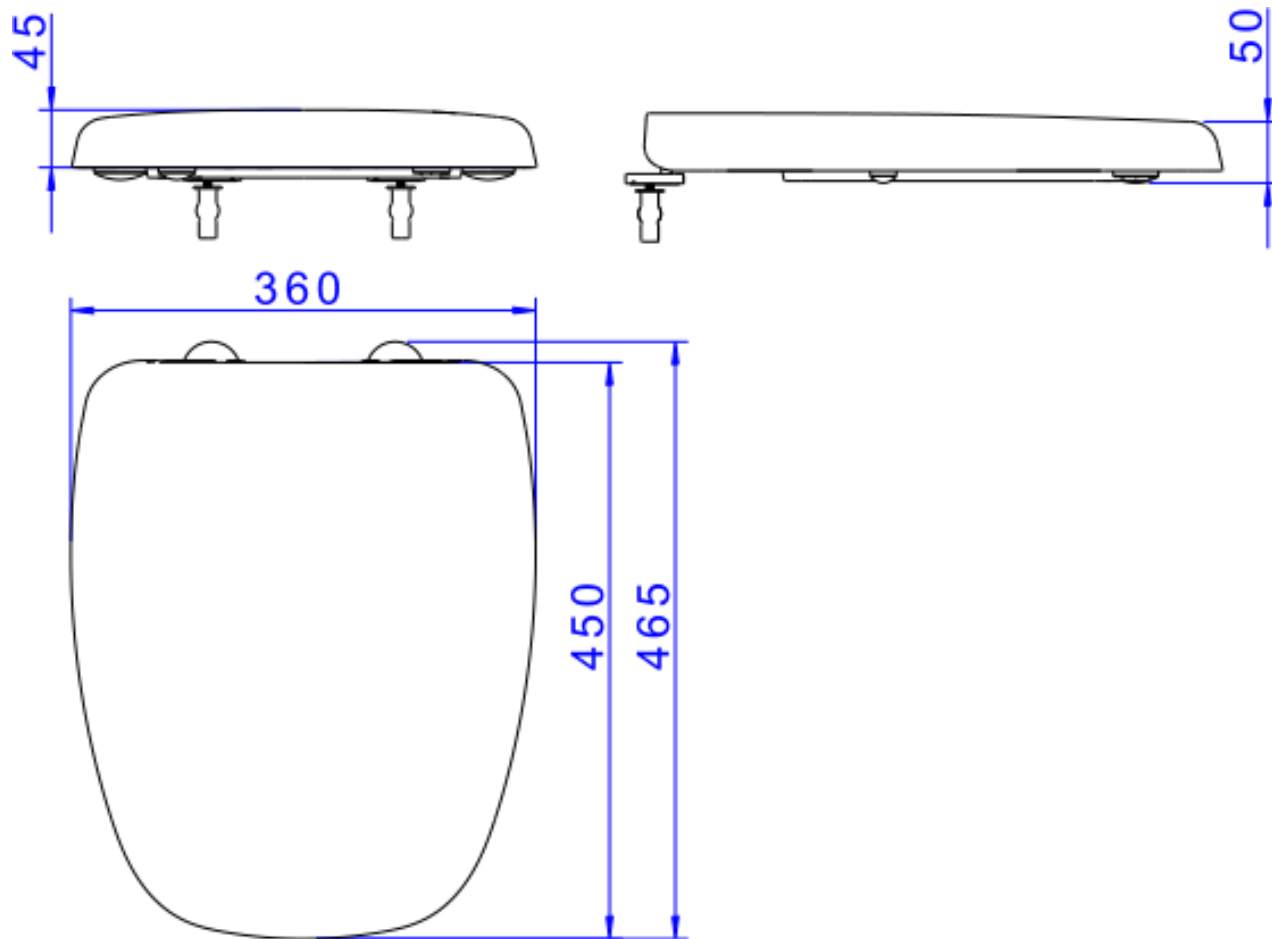

ASS TERM C/EASYCLEAN E SLOW MONTE CAR-BR

Foto Ilustrativa

Desenho Técnico

DESCRIÇÃO:

ASS TERM C/EASYCLEAN E SLOW MONTE CAR-BR

ESPECIFICAÇÕES:

Linha: Monte Carlo(Assentos)

Dimensões(AxLxC): 50mm X 360mm X 465mm

Acabamento: Branco (AP.816.17)

Material: Plásticos de engenharia (ABS, Resina Poliéster ou Polipropileno) e ferragens em ligas de cobre (Bronze e Latão).

Peso líquido: 1.640

Peso bruto: 2.585

Número Norma / Decreto: NBR-16729