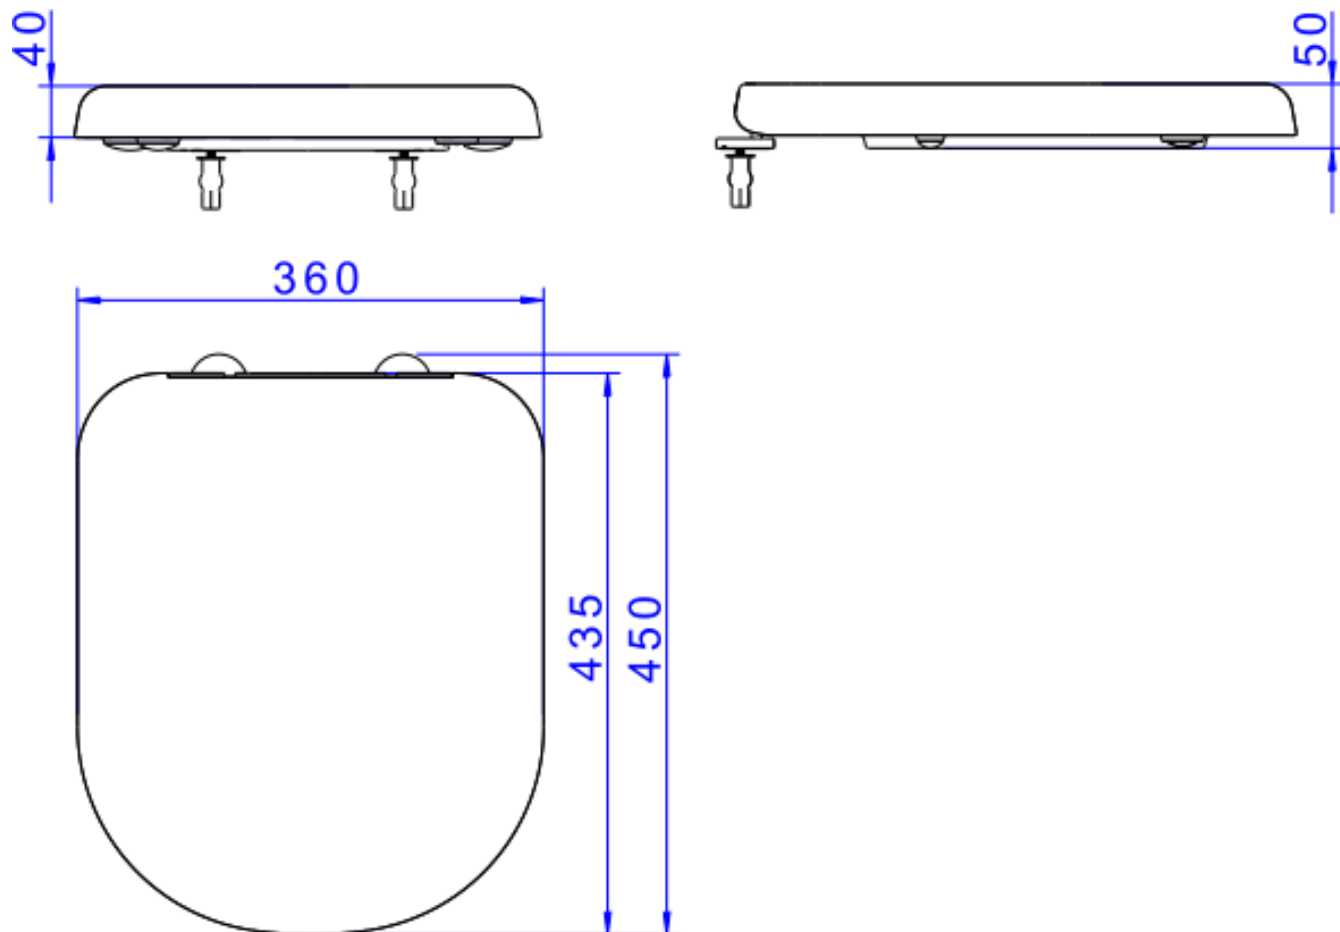

ASS TERM C/EASYCLEAN E SLOW VOGUE PLU-BR

Foto Ilustrativa

Desenho Técnico

**DESCRIÇÃO:**

ASS TERM C/EASYCLEAN E SLOW VOGUE PLU-BR

**ESPECIFICAÇÕES:**

**Linha:** Vogue Plus(Assentos)

**Dimensões(AxLxC):** 50mm X 360mm X 450mm

**Acabamento:** Branco (AP.516.17)

**Material:** Plásticos de engenharia (ABS, Resina Poliéster ou Polipropileno) e ferragens em ligas de cobre (Bronze e Latão).

**Peso líquido:** 2.150

**Peso bruto:** 3.020

**Número Norma / Decreto:** NBR-16729

**Informações complementares:**

- O Sistema Easy Clean permite a retirada do assento com simples toque facilitando a limpeza do assento e da bacia. Todos os assentos Easy Clean também possuem a tecnologia Slow Close.
- Sistema de fechamento suave que evita ruídos e acidentes, proporcionando mais segurança e conforto.