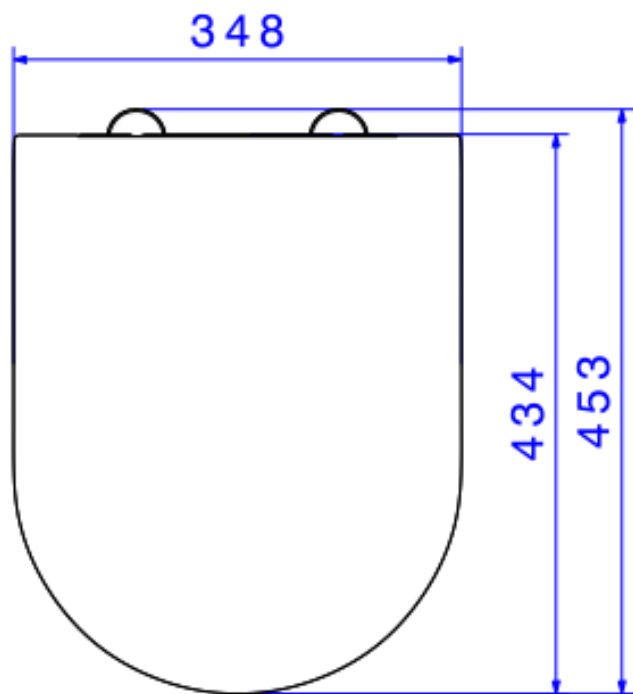

ASS TERMO SLOW LK/DUN/NUOV/CARR/OMEG-BR

Foto Ilustrativa

Desenho Técnico

DESCRIÇÃO:

ASS TERMO SLOW LK/DUN/NUOV/CARR/OMEG-BR

ESPECIFICAÇÕES:

Linha: Carrara/Lk/Nuova/Level

Dimensões(AxLxC): 55mm X 350mm X 455mm

Acabamento: Branco (AP.236.17)

Material: Plásticos de engenharia (ABS, Resina Poliéster ou Polipropileno) e ferragens em ligas de cobre (Bronze e Latão).

Peso líquido: 1.900

Peso bruto: 2.100

Número Norma / Decreto: NBR-16729