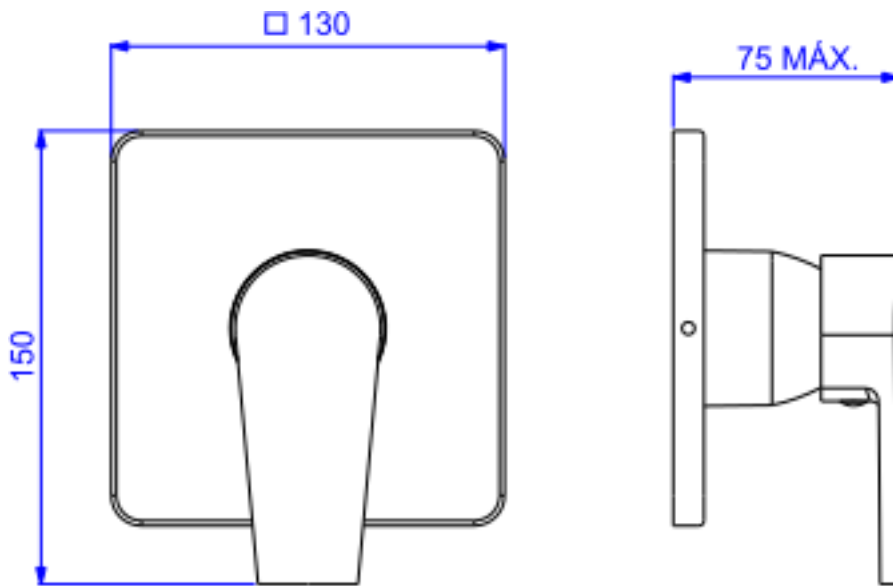

## ACAB MONOC P/CHUV B P / A P LEVEL - CR

Foto Ilustrativa

Desenho Técnico

### ESPECIFICAÇÕES:

Linha: Level(Banheiro)

Dimensões(AxLxC): 150mm X 130mm X 75mm

Acabamento: Cromado (4993.C26.CHU)

**Material:** Liga de Cobre (bronze e latão);Plásticos de Engenharia;Elastômeros

**Peso líquido:** 0.406

**Peso bruto:** 0.632

**Número Norma / Decreto:** Não Possui

**Informações complementares:**

- Com um único comando, o usuário controla com precisão a vazão e a mistura de água quente e fria com conforto e facilidade.