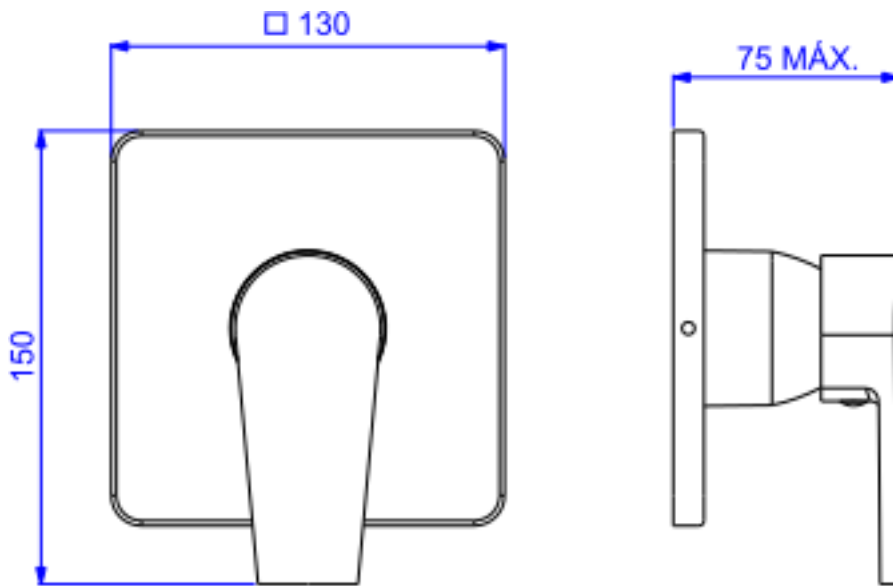

ACAB MONOC P/DUC HIG B P /A P LEVEL - CR

Foto Ilustrativa

Desenho Técnico

DESCRIÇÃO:

ACAB MONOC P/DUC HIG B P /A P LEVEL - CR

ESPECIFICAÇÕES:

Linha: Level(Banheiro)

Dimensões(AxLxC): 150mm X 130mm X 75mm

Acabamento: Cromado (4993.C26.ACT)

Material: Liga de Cobre (bronze e latão);Plásticos de Engenharia;Elastômeros

Peso líquido: 0.532

Peso bruto: 0.759

Número Norma / Decreto: Não Possui

Informações complementares: