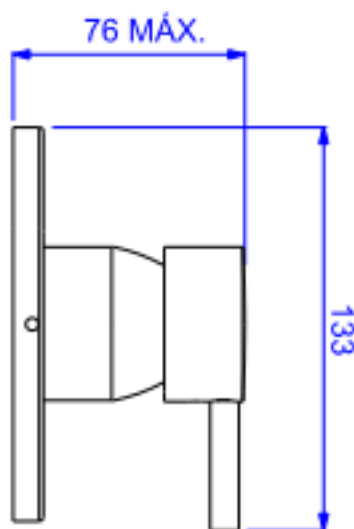

ACAB MONOC P/ CHUV B P / A P LNK-CR

Foto Ilustrativa

Desenho Técnico

DESCRIÇÃO:

ACAB MONOC P/ CHUV B P / A P LNK-CR

ESPECIFICAÇÕES:

Linha: Link(Banheiro)

Dimensões(AxLxC): 133mm X 130mm X 76mm

Acabamento: Cromado (4993.C.LNK.CHU)

Material: Liga de Cobre (bronze e latão);Plásticos de Engenharia;Elastômeros

Peso líquido: 0.305

Código Comercial
4993.C.LNK.CHU

Peso bruto: 0.462

Número Norma / Decreto: Não Possui