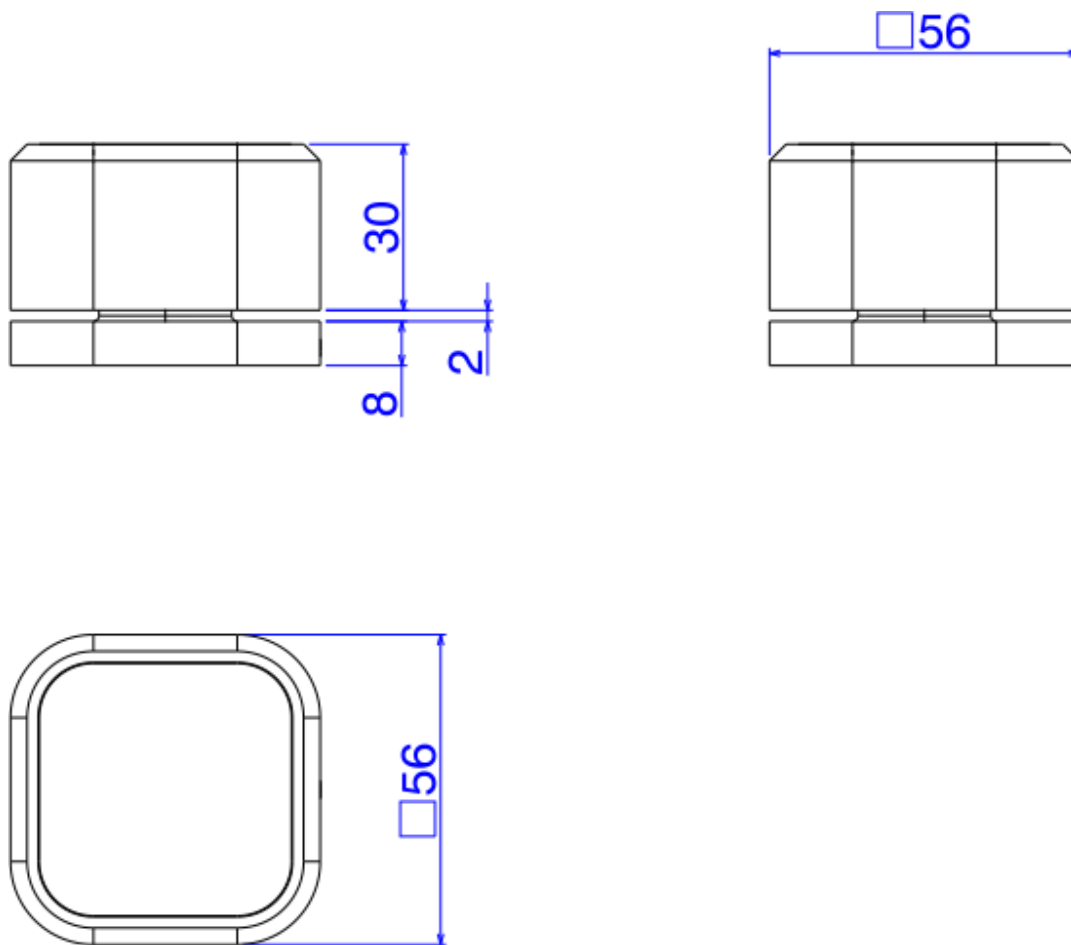

ACIONAMENTO TORN QUADRADO DECAYOU-CR

Foto Ilustrativa

Desenho Técnico

DESCRIÇÃO:

ACIONAMENTO TORN QUADRADO DECAYOU-CR

ESPECIFICAÇÕES:

Linha: Deca You(Banheiro)

Dimensões(AxLxC): mm X 56mm X 56mm

Acabamento: Cromado (4991.C105)

Material: Liga de Cobre (bronze e latão),Plásticos de Engenharia,Elastômeros

Peso líquido: 1.126

Peso bruto: 1.406

Número Norma / Decreto: Não Possui

Site: <https://www.deca.com.br>