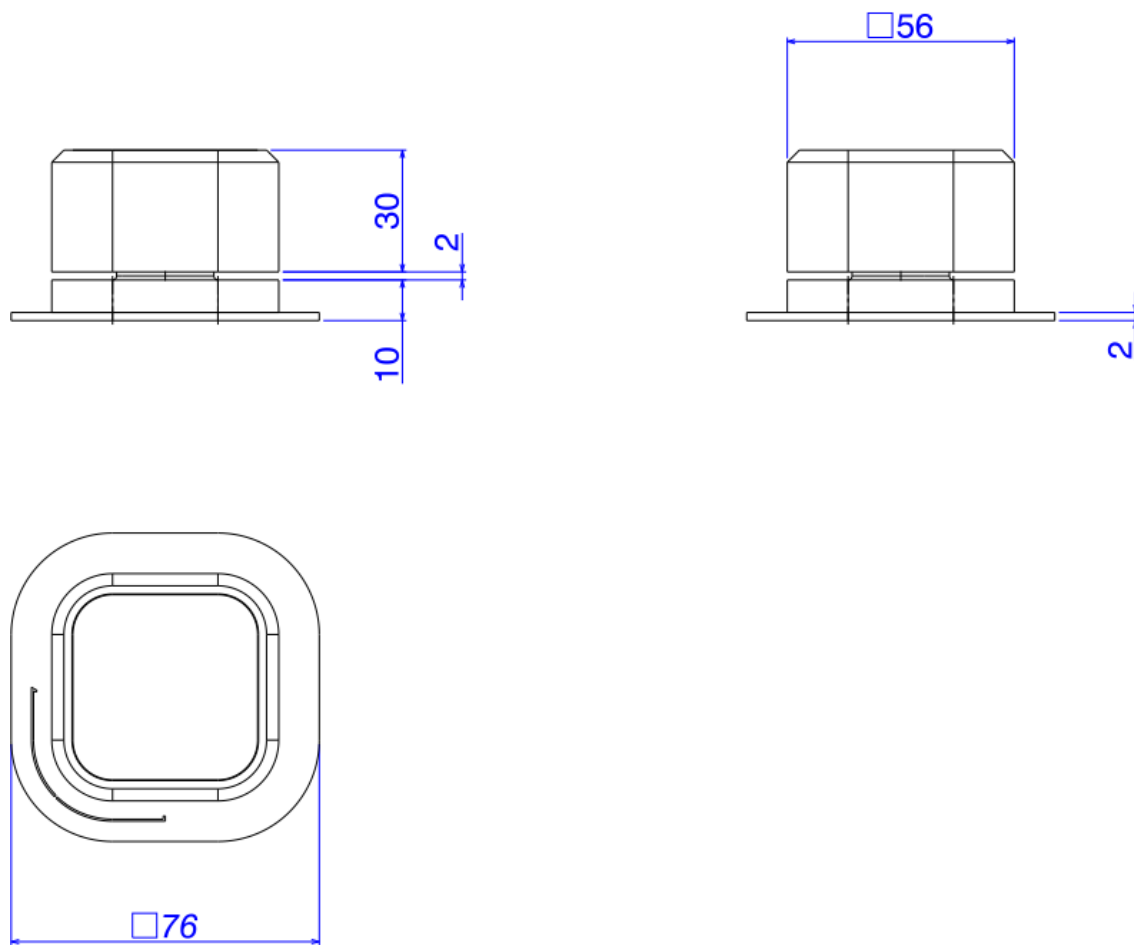

## ACIONAMENTO MONOC QUADRADO DECA YOU-CR

Foto Ilustrativa

Desenho Técnico

DESCRIÇÃO:

ACIONAMENTO MONOC QUADRADO DECA YOU-CR

**ESPECIFICAÇÕES:**

**Linha:** Deca You(Banheiro)

**Dimensões(AxLxC):** mm X 76mm X 76mm

**Acabamento:** Cromado (4990.C105)

**Material:** Liga de Cobre (bronze e latão),Plásticos de Engenharia,Elastômeros

**Peso líquido:** 2.096

**Peso bruto:** 2.376

**Número Norma / Decreto:** Não Possui

**Site:** <https://www.deca.com.br>