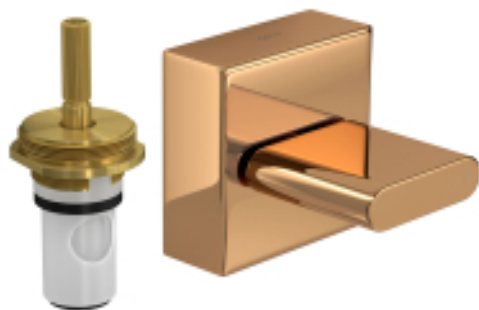

ACAB P/REG PRES 1/2E3/4 PQ POLO-GL RD

Foto Ilustrativa

Desenho Técnico

**DESCRIÇÃO:**

ACAB P/REG PRES 1/2E3/4 PQ POLO-GL RD

**ESPECIFICAÇÕES:**

**Linha:** Polo(Banheiro)

**Dimensões(AxLxC):** 60mm X 60mm X 70mm

**Acabamento:** Red Gold (4916.GL33.PQ.RD)

**Material:** Liga de Cobre (bronze e latão);Plásticos de Engenharia;Elastômeros

**Peso líquido:** 0.409

**Peso bruto:** 0.525

**Número Norma / Decreto:** Não Possui