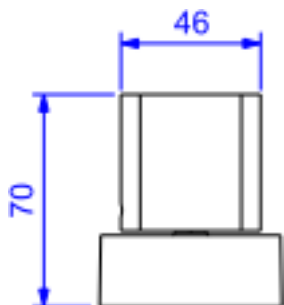

ACAB P/REG PRES 1/2E3/4 PQ POLO-GL RD

Foto Ilustrativa

Desenho Técnico

**DESCRIÇÃO:**

ACAB P/REG PRES 1/2E3/4 PQ POLO-GL RD

**ESPECIFICAÇÕES:**

**Linha:** Polo(Banheiro)

**Dimensões(AxLxC):** 60mm X 60mm X 70mm

**Acabamento:** Red Gold (4916.GL33.PQ.RD)

**Material:** Liga de Cobre (bronze e latão);Plásticos de Engenharia;Elastômeros

**Peso líquido:** 0.409

**Peso bruto:** 0.525

**Número Norma / Decreto:** Não Possui