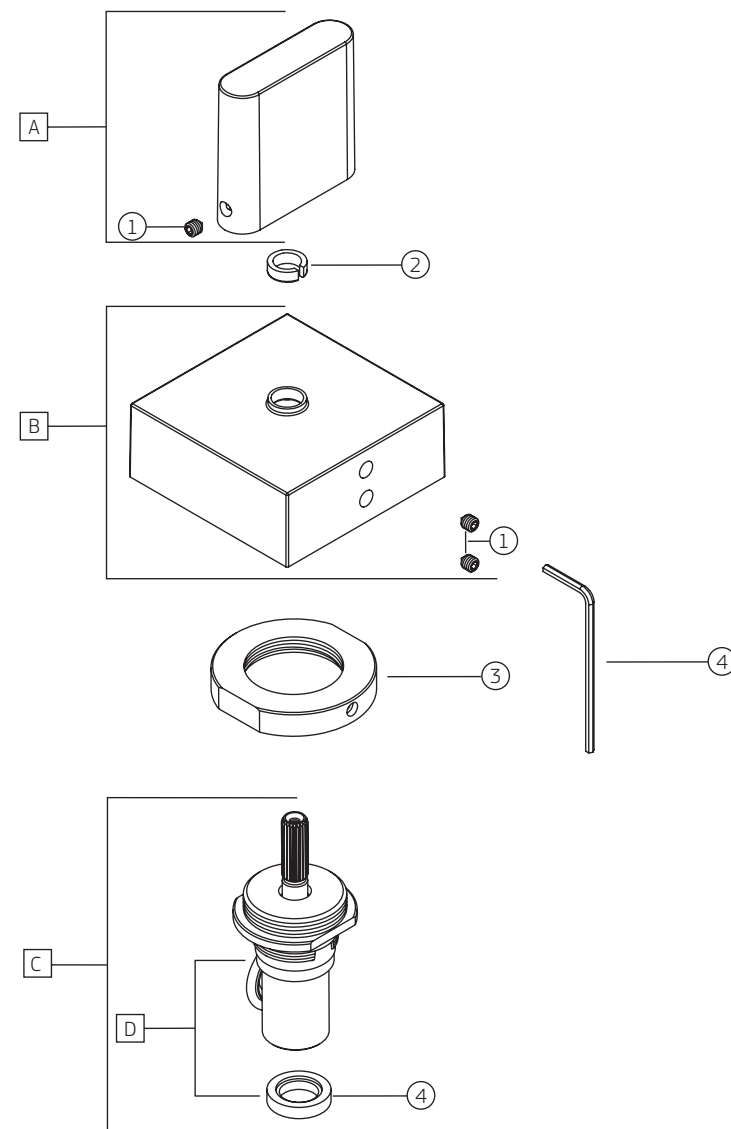

		4916.C33.PQ - ZAMAC	
COMPONENTES / SUBCONJUNTOS		Lc 00/00	Dc 00/00
Item	Descrição	AC/DT	Código Deca
1	PARAFUSO ALLEN	-	4180.014
2	ANEL DESLIZE	-	4160.183
3	CHAVE ALLEN 2 MM	-	4236.001
4	GUARNIÇÃO	-	4148.001
A	SCJ. CRUZETA	CR	4462.350
B	SCJ. CANOPLA	CR	4486.147
C	M. V. R. II	-	5688.080
D	BASE M.V.R.	-	4670.010

4916.BL33.PQ.NO - LATÃO			
COMPONENTES / SUBCONJUNTOS		Lc 00/00	Dc 00/00
Item	Descrição	AC/DT	Código Deca
1	PARAFUSO ALLEN	-	4180.014
2	ANEL DESLIZE	-	4160.183
3	SOBRE CASTELO	-	4012.023
4	CHAVE ALLEN 2 MM	-	4236.001
5	GUARNIÇÃO	-	4148.001
A	SCJ. CRUZETA	BL.NO	5800.023.BL.NO
B	SCJ. CANOPLA	BL.NO	5820.062.BL.NO
C	M. V. R. II	-	5688.080
D	BASE M.V.R.	-	4670.010

4916.GL33.PQ - LATÃO			
COMPONENTES / SUBCONJUNTOS		Lc 00/00	Dc 00/00
Item	Descrição	AC/DT	Código Deca
1	PARAFUSO ALLEN	-	4180.014
2	ANEL DESLIZE	-	4160.183
3	SOBRE CASTELO	-	4012.023
4	CHAVE ALLEN 2 MM	-	4236.001
5	GUARNIÇÃO	-	4148.001
A	SCJ. CRUZETA	GL	5800.023.GL
B	SCJ. CANOPLA	GL	5820.062.GL
C	M. V. R. II	-	5688.080
D	BASE M.V.R.	-	4670.010

4916.C33.PQ - (ANTIGO)			
COMPONENTES / SUBCONJUNTOS		Lc 00/00	Dc 00/00
Item	Descrição	AC/DT	Código Deca
1	PARAFUSO ALLEN	-	4180.014
2	ANEL DESLIZE	-	4160.183
3	CANOPLA	CR	4124.386
4	SOBRE CASTELO	-	4012.023
5	CHAVE ALLEN	-	4236.001
A	SCJ. CRUZETA	CR	4462.350
B	M. V. C.	-	5688.005