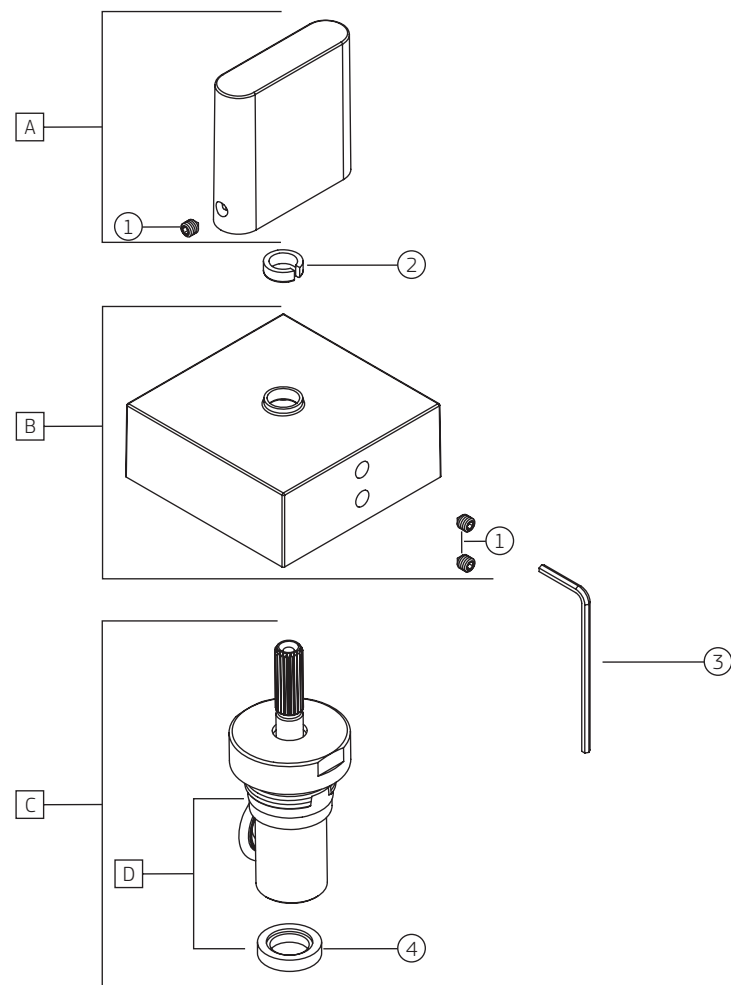

		4916.C33.PQ - ZAMAC	
COMPONENTES / SUBCONJUNTOS		Lc 00/00	Dc 00/00
Item	Descrição	AC/DT	Código Deca
1	PARAFUSO ALLEN	-	4180.014
2	ANEL DESLIZE	-	4160.183
3	CHAVE ALLEN 2 MM	-	4236.001
4	GUARNIÇÃO	-	4148.001
A	SCJ. CRUZETA	CR	4462.350
B	SCJ. CANOPLA	CR	4486.147
C	M. V. R. II	-	5688.080
D	BASE M.V.R.	-	4670.010

4916.BL33.PQ.NO - LATÃO			
COMPONENTES / SUBCONJUNTOS		Lc 00/00	Dc 00/00
Item	Descrição	AC/DT	Código Deca
1	PARAFUSO ALLEN	-	4180.014
2	ANEL DESLIZE	-	4160.183
3	SOBRE CASTELO	-	4012.023
4	CHAVE ALLEN 2 MM	-	4236.001
5	GUARNIÇÃO	-	4148.001
A	SCJ. CRUZETA	BL.NO	5800.023.BL.NO
B	SCJ. CANOPLA	BL.NO	5820.062.BL.NO
C	M. V. R. II	-	5688.080
D	BASE M.V.R.	-	4670.010

4916.GL33.PQ - LATÃO			
COMPONENTES / SUBCONJUNTOS		Lc 00/00	Dc 00/00
Item	Descrição	AC/DT	Código Deca
1	PARAFUSO ALLEN	-	4180.014
2	ANEL DESLIZE	-	4160.183
3	SOBRE CASTELO	-	4012.023
4	CHAVE ALLEN 2 MM	-	4236.001
5	GUARNIÇÃO	-	4148.001
A	SCJ. CRUZETA	GL	5800.023.GL
B	SCJ. CANOPLA	GL	5820.062.GL
C	M. V. R. II	-	5688.080
D	BASE M.V.R.	-	4670.010

4916.C33.PQ - (ANTIGO)			
COMPONENTES / SUBCONJUNTOS		Lc 00/00	Dc 00/00
Item	Descrição	AC/DT	Código Deca
1	PARAFUSO ALLEN	-	4180.014
2	ANEL DESLIZE	-	4160.183
3	CANOPLA	CR	4124.386
4	SOBRE CASTELO	-	4012.023
5	CHAVE ALLEN	-	4236.001
A	SCJ. CRUZETA	CR	4462.350
B	M. V. C.	-	5688.005