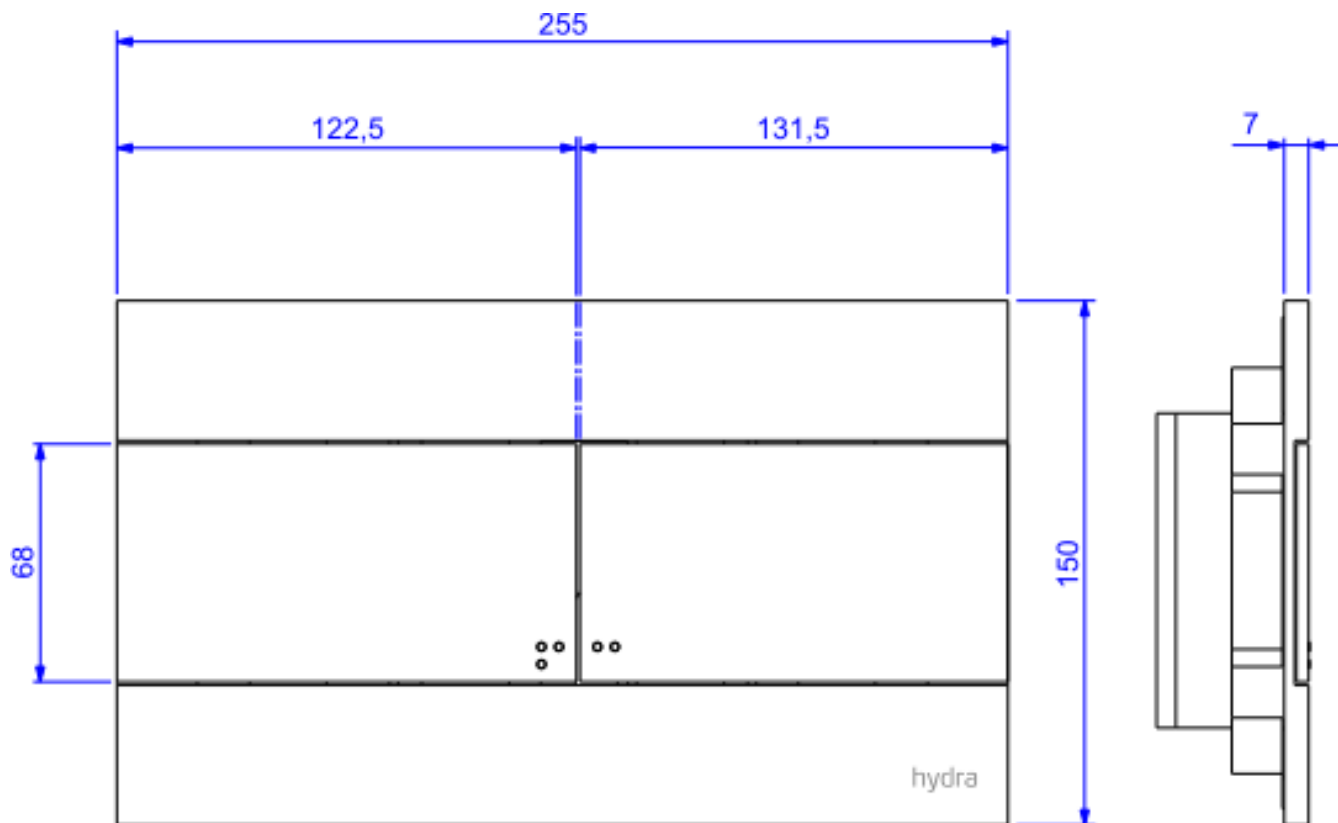

ACB H SLIM DUO CX DSC EMB MC HYD-BR

Foto Ilustrativa

Desenho Técnico

**DESCRIÇÃO:**

ACB H SLIM DUO CX DSC EMB MC HYD-BR

**ESPECIFICAÇÕES:**

**Linha:** H Slim Duo

**Dimensões(AxLxC):** 150mm X 255mm X 7mm

**Acabamento:** Branco (4900.E.HSL.DUO.BR)

**Material:** Plástico de Engenharia

**Peso líquido:** 470.000

**Peso bruto:** 470.000

**Número Norma / Decreto:** Não Possui

**Informações complementares:**

- Duplo acionamento 3 e 6 litros, maior economia de água. 3 litros garante a troca de água na bacia e 6 litros total descarte de dejetos.
- Produto eficiente, aliando conforto à economia de água.