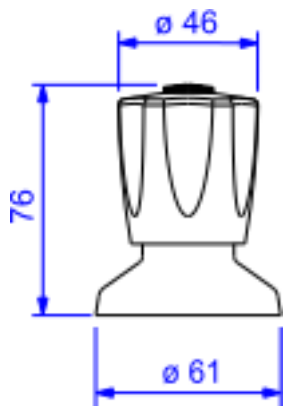

ACAB P/REG 1/2,3/4E1 PQ PRATA-CR

Foto Ilustrativa

Desenho Técnico

DESCRIÇÃO:

ACAB P/REG 1/2,3/4E1 PQ PRATA-CR

ESPECIFICAÇÕES:

Linha: Prata(Banheiro)

Dimensões(AxLxC): 61mm X 61mm X 76mm

Acabamento: Cromado (4900.C50.PQ)

Material: Liga de Cobre (bronze e latão);Plásticos de Engenharia

Peso líquido: 0.171

Peso bruto: 0.185

Número Norma / Decreto: Não Possui

Informações complementares:

DECA

Código Comercial
4900.C50.PQ