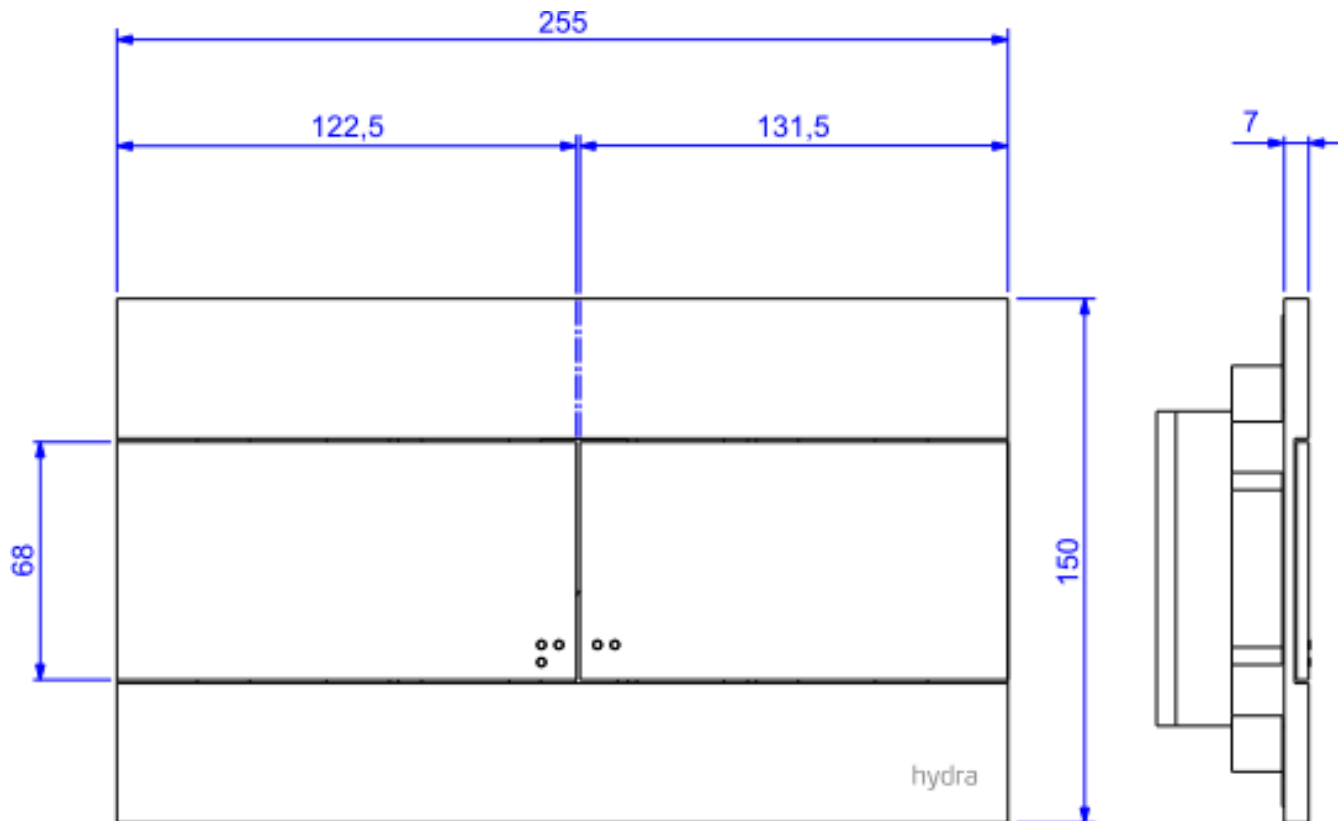

ACB H SLIM DUO CX DSC EMB MC HYD-CR

Foto Ilustrativa

Desenho Técnico

**DESCRIÇÃO:**

ACB H SLIM DUO CX DSC EMB MC HYD-CR

**ESPECIFICAÇÕES:**

**Linha:** H Slim Duo

**Dimensões(AxLxC):** 150mm X 255mm X 7mm

**Acabamento:** Cromado (4900.C.HSL.DUO)

**Material:** Plástico de Engenharia

**Peso líquido:** 0.465

**Peso bruto:** 0.465

**Número Norma / Decreto:** Não Possui

**Informações complementares:**

- Duplo acionamento 3 e 6 litros, maior economia de água. 3 litros garante a troca de água na bacia e 6 litros total descarte de dejetos.
- Produto eficiente, aliando conforto à economia de água.