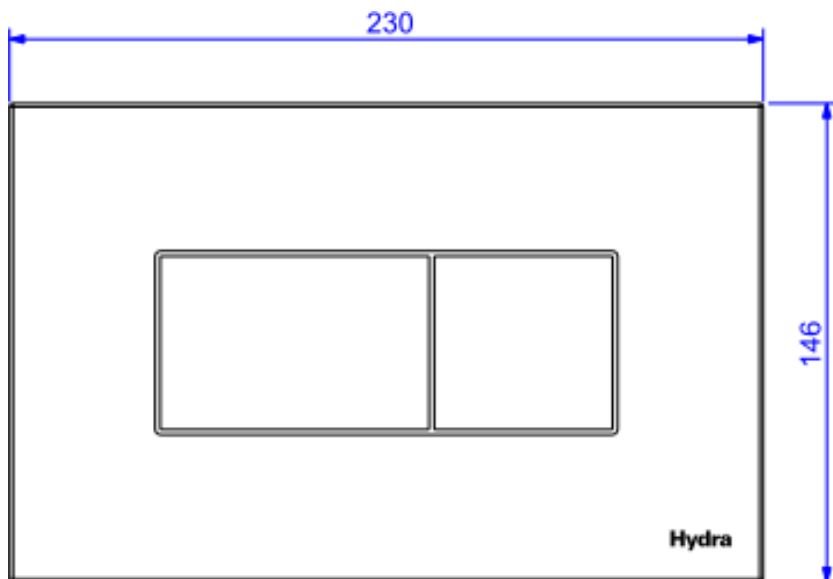

ACB H QUADRA DUO CX DSC EMB PN HYD-CR

Foto Ilustrativa

Desenho Técnico

DESCRIÇÃO:

ACB H QUADRA DUO CX DSC EMB PN HYD-CR

ESPECIFICAÇÕES:

Linha: H Quadra Duo

Dimensões(AxLxC): 146mm X 230mm X 14mm

Acabamento: Cromado (4900.C.HQD.DUO)

Código Comercial
4900.C.HQD.DUO

Material: Plástico de Engenharia

Peso líquido: 0.475

Peso bruto: 0.475

Número Norma / Decreto: Não Possui

Site: <https://www.deca.com.br>