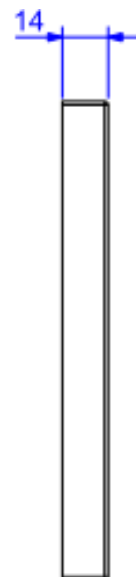

ACB H QUADRA DUO CX DSC EMB PN HYD-CR

Foto Ilustrativa

Desenho Técnico

DESCRIÇÃO:

ACB H QUADRA DUO CX DSC EMB PN HYD-CR

ESPECIFICAÇÕES:

Linha: H Quadra Duo

Dimensões(AxLxC): 146mm X 230mm X 14mm

Acabamento: Cromado (4900.C.HQD.DUO)

Código Comercial
4900.C.HQD.DUO

Material: Plástico de Engenharia

Peso líquido: 0.475

Peso bruto: 0.475

Número Norma / Decreto: Não Possui

Site: <https://www.deca.com.br>