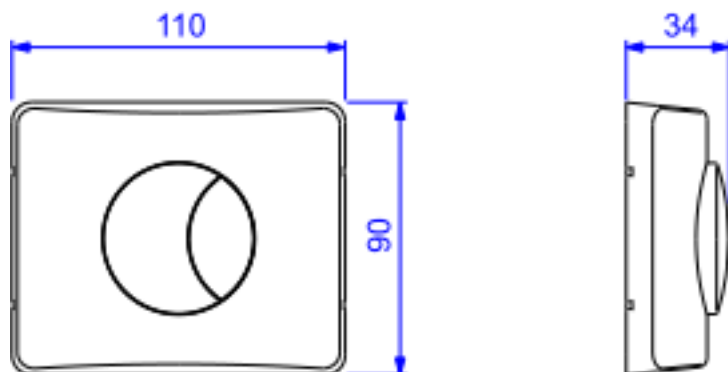

## ACAB P/VALV 11/4 E 11/2 HYDRA DUO-CR

Foto Ilustrativa

Desenho Técnico

### ESPECIFICAÇÕES:

**Linha:** Hydra Duo

**Dimensões(AxLxC):** 90mm X 110mm X 34mm

**Acabamento:** Cromado (4900.C.DUO)

**Material:** Liga de Cobre (bronze e latão);Plásticos de Engenharia

**Peso líquido:** 0.214