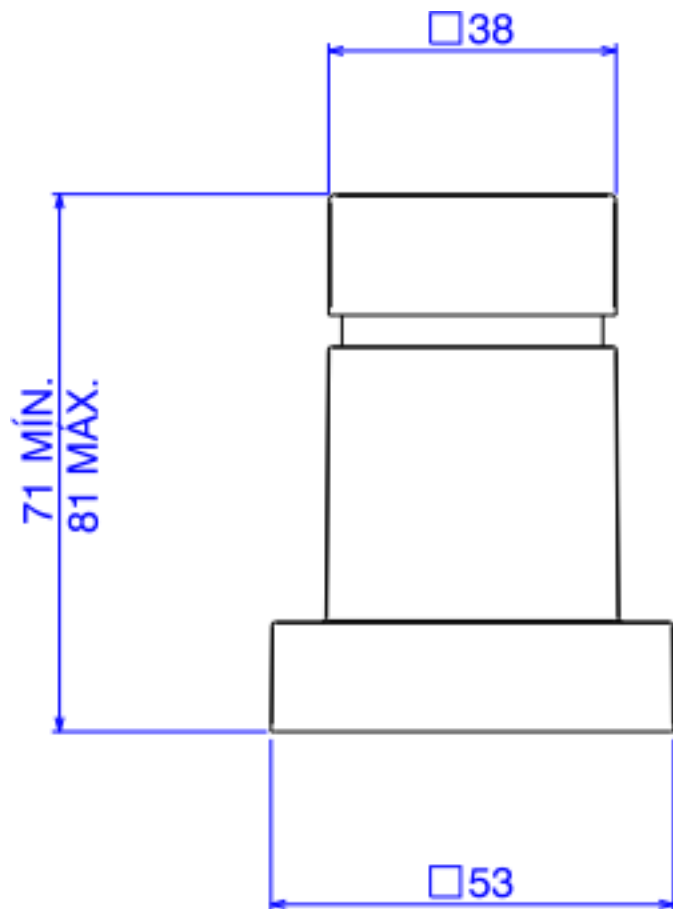

ACAB P/REG 1/2,3/4E1 PQ CUBO-BL MT

Foto Ilustrativa

Desenho Técnico

**DESCRIÇÃO:**

ACAB P/REG 1/2,3/4E1 PQ CUBO-BL MT

**ESPECIFICAÇÕES:**

**Linha:** Cubo(Banheiro)

**Dimensões(AxLxC):** 81mm X 53mm X 53mm

**Acabamento:** Black Matte (4900.BL86.PQ.MT)

**Material:** Liga de Cobre (bronze e latão);Plásticos de Engenharia

**Peso líquido:** 0.520

**Peso bruto:** 0.632

**Número Norma / Decreto:** Não Possui

**Informações complementares:**