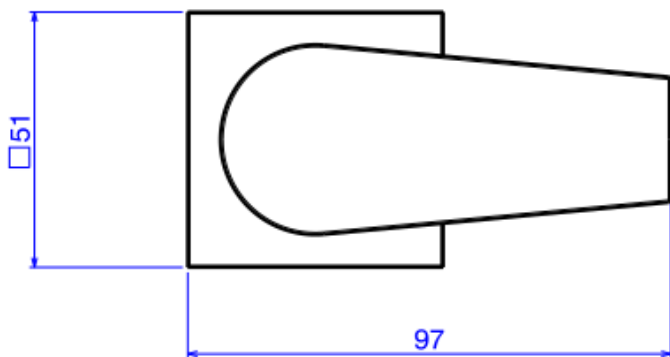

ACAB P/REG 1/2,3/4E1 PQ LEVEL - BL NO

Foto Ilustrativa

Desenho Técnico

DESCRIÇÃO:

ACAB P/REG 1/2,3/4E1 PQ LEVEL - BL NO

ESPECIFICAÇÕES:

Linha: Level(Banheiro)

Dimensões(AxLxC): 51mm X 97mm X 72mm

Acabamento: Black Noir (4900.BL26.PQ.NO)

Material: Liga de Cobre (bronze e latão);Plásticos de Engenharia

Peso líquido: 0.228

Peso bruto: 0.284

Número Norma / Decreto: Não Possui

Informações complementares: