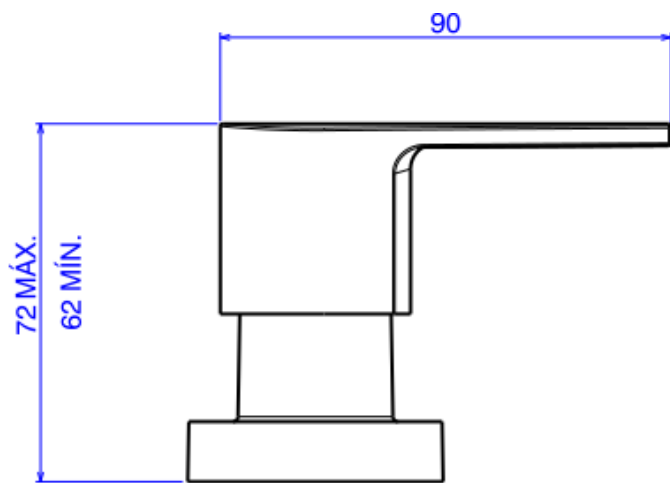

ACAB P/REG 1/2,3/4E1 PQ LEVEL - BL NO

Foto Ilustrativa

Desenho Técnico

DESCRIÇÃO:

ACAB P/REG 1/2,3/4E1 PQ LEVEL - BL NO

ESPECIFICAÇÕES:

Linha: Level(Banheiro)

Dimensões(AxLxC): 51mm X 97mm X 72mm

Acabamento: Black Noir (4900.BL26.PQ.NO)

Material: Liga de Cobre (bronze e latão);Plásticos de Engenharia

Peso líquido: 0.228

Peso bruto: 0.284

Número Norma / Decreto: Não Possui

Informações complementares: