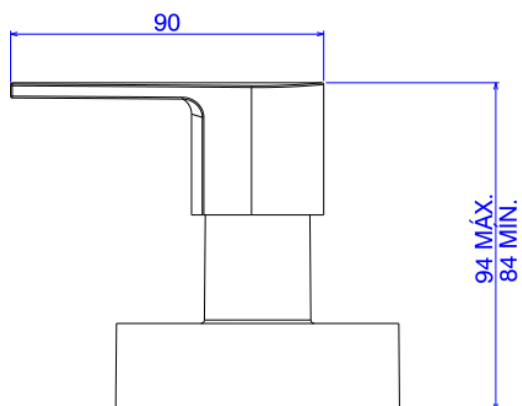

ACAB P/REG 11/4E11/2 GD LEVEL - BL MT

Foto Ilustrativa

Desenho Técnico

DESCRIÇÃO:

ACAB P/REG 11/4E11/2 GD LEVEL - BL MT

ESPECIFICAÇÕES:

Linha: Level(Banheiro)

Dimensões(AxLxC): 74mm X 70mm X 115mm

Acabamento: Black Matte (4900.BL26.GD.MT)

Material: Liga de Cobre (bronze e latão),Plásticos de Engenharia

Peso líquido: 0.672

Peso bruto: 0.764

Número Norma / Decreto: Não Possui

Site: <https://www.deca.com.br>