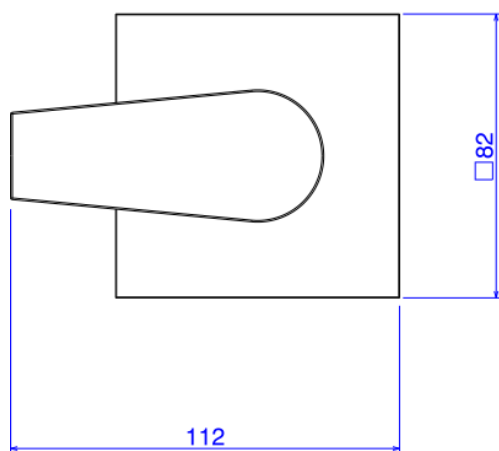

ACAB P/REG 11/4E11/2 GD LEVEL - BL MT

Foto Ilustrativa

Desenho Técnico

DESCRIÇÃO:

ACAB P/REG 11/4E11/2 GD LEVEL - BL MT

ESPECIFICAÇÕES:

Linha: Level(Banheiro)

Dimensões(AxLxC): 74mm X 70mm X 115mm

Acabamento: Black Matte (4900.BL26.GD.MT)

Material: Liga de Cobre (bronze e latão),Plásticos de Engenharia

Peso líquido: 0.672

Peso bruto: 0.764

Número Norma / Decreto: Não Possui

Site: <https://www.deca.com.br>