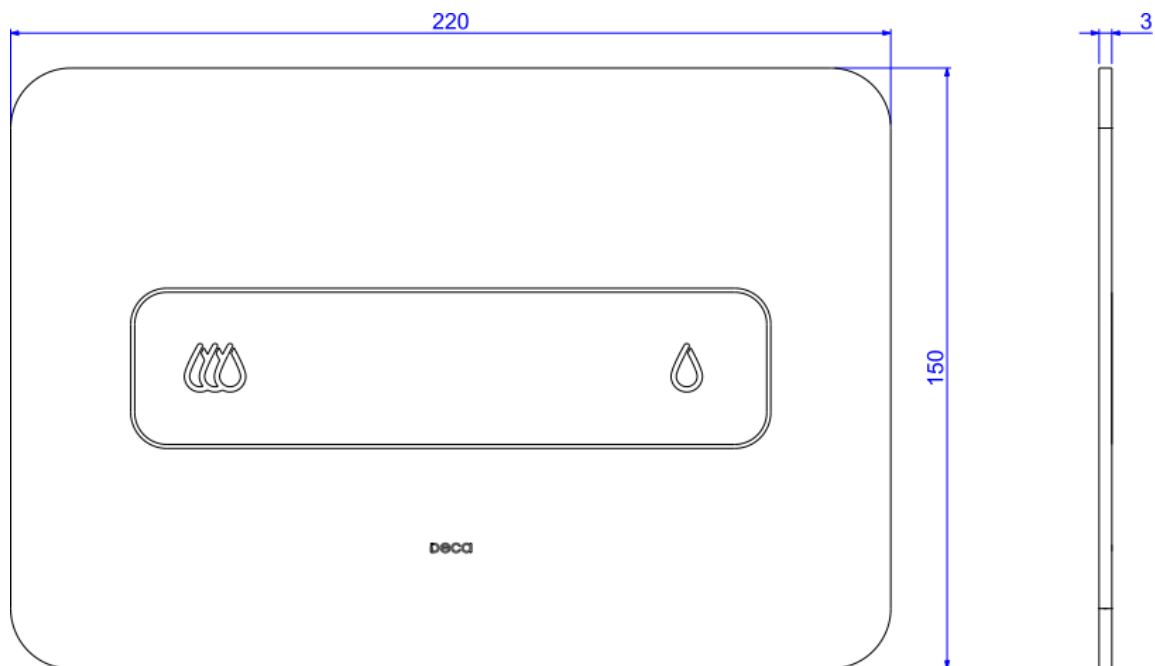

ACAB CX EMBUTIDA DESC DECA YOU BL MT

Foto Ilustrativa

Desenho Técnico

DESCRIÇÃO:

Código Comercial
4900.BL01.MT

ACAB CX EMBUTIDA DESC DECA YOU BL MT

ESPECIFICAÇÕES:

Linha: Deca You(Banheiro)

Dimensões(AxLxC): 150mm X 220mm X 3mm

Acabamento: Black Matte (4900.BL01.MT)

Material: Liga de Cobre (bronze e latão),Plásticos de Engenharia

Peso líquido: 1.116

Peso bruto: 1.116

Número Norma / Decreto: Não Possui