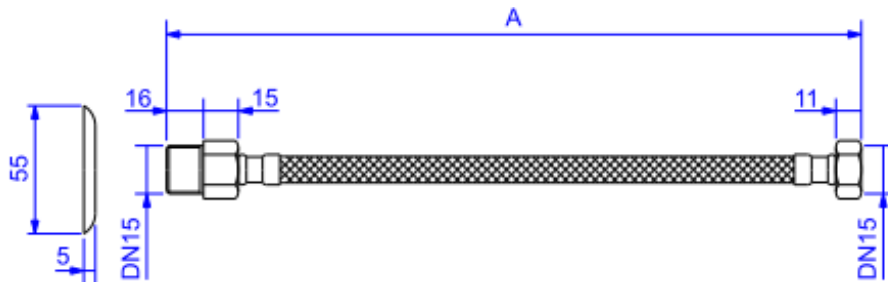

LIGACAO FLEXIVEL MALHA DE ACO 60CM - CR

Foto Ilustrativa

Desenho Técnico

CÓDIGO	A
4607 C 030	300
4607 C 040	400
4607 C 050	500
4607 C 060	600

DESCRIÇÃO:

LIGACAO FLEXIVEL MALHA DE ACO 60CM - CR

ESPECIFICAÇÕES:

Linha: Flexível Deca(Complementos)

Dimensões(AxLxC): 55mm X 55mm X 600mm

Acabamento: Cromado (4607.C.060)

Material: Aço Inoxidável

Peso líquido: 0.150

Peso bruto: 0.185

Número Norma / Decreto: NBR-14878

Pressão mín/max: 2 - 40 MCA

Bitola de entrada de água: 1/2"

Informações complementares:

- Disponível nas medidas: 300mm, 400mm, 500mm e 600mm

- Pressão de utilização até 400 kPa (40 m.c.a.)
- Utilização com água fria e quente até temperatura de 70°C