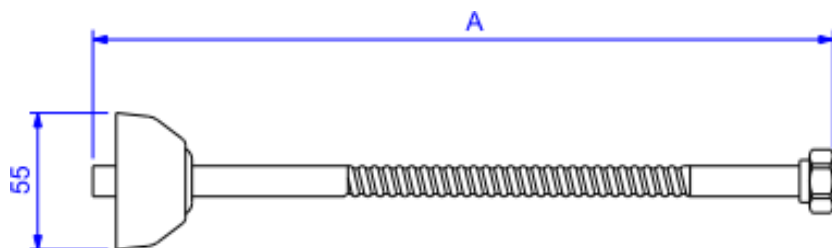

LIGACAO FLEXIVEL 40CM-GL RD

Foto Ilustrativa

Desenho Técnico

CÓDIGO	A
4606 C 030	300
4606 C 040	400

DESCRIÇÃO:

LIGACAO FLEXIVEL 40CM-GL RD

ESPECIFICAÇÕES:

Linha: Flexível Deca

Dimensões(AxLxC): 55mm X 55mm X 400mm

Acabamento: Red Gold (4606.GL.040.RD)

Material: Liga de Cobre (bronze e latão);Plásticos de Engenharia;Elastômeros

Peso líquido: 0.140

Peso bruto: 0.172

Número Norma / Decreto: NBR-14878

Pressão mín/max: 2 - 40 MCA

Bitola de entrada de água: 1/2" - DN15

Informações complementares:

- Disponível nas medidas: 300mm e 400mm

Site: <https://www.deca.com.br>

Atendimento ao cliente: 0800-011-7073