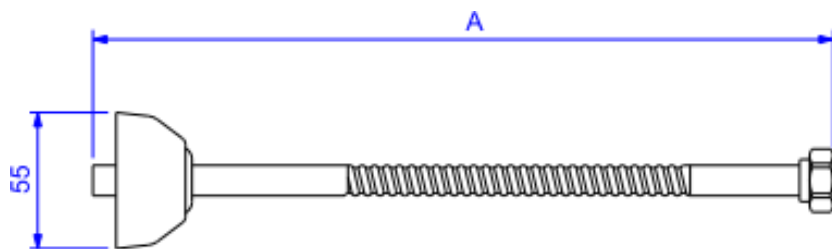

LIGACAO FLEXIVEL 40CM-BL NO

Foto Ilustrativa

Desenho Técnico

CÓDIGO	A
4606 C 030	300
4606 C 040	400

DESCRIÇÃO:

LIGACAO FLEXIVEL 40CM-BL NO

ESPECIFICAÇÕES:

Linha: Flexível Deca(Complementos)

Dimensões(AxLxC): 55mm X 55mm X 400mm

Acabamento: Black Noir (4606.BL.040.NO)

Material: Liga de Cobre (bronze e latão);Plásticos de Engenharia;Elastômeros

Peso líquido: 0.140

Peso bruto: 0.172

Número Norma / Decreto: NBR-14878

Pressão mín/max: 2 - 40 MCA

Bitola de entrada de água: 1/2" - DN15

Informações complementares:

- Disponível nas medidas: 300mm e 400mm

DECA

Código Comercial

4606.BL.040.NO

Site: <https://www.deca.com.br>