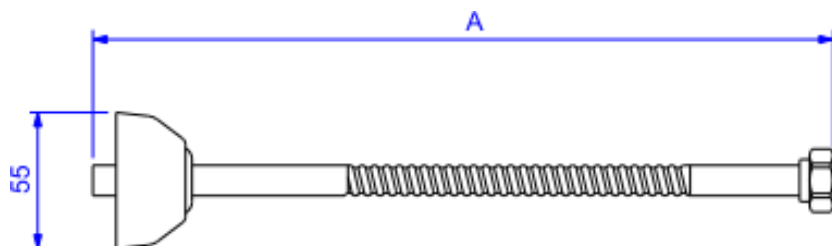

LIGACAO FLEXIVEL 40CM-BL MT

Foto Ilustrativa

Desenho Técnico

CÓDIGO	A
4606 C 030	300
4606 C 040	400

DESCRIÇÃO:

LIGACAO FLEXIVEL 40CM-BL MT

ESPECIFICAÇÕES:

Linha: Flexível Deca(Complementos)

Dimensões(AxLxC): 55mm X 55mm X 400mm

Acabamento: Black Matte (4606.BL.040.MT)

Material: Liga de Cobre (bronze e latão);Plásticos de Engenharia;Elastômeros

Peso líquido: 0.140

Peso bruto: 0.172

Número Norma / Decreto: NBR-14878

Pressão mín/max: 2 - 40 MCA

Bitola de entrada de água: 1/2" - DN15

Informações complementares:

- Disponível nas medidas: 300mm e 400mm

deca

Código Comercial

4606.BL.040.MT

Site: <https://www.deca.com.br>