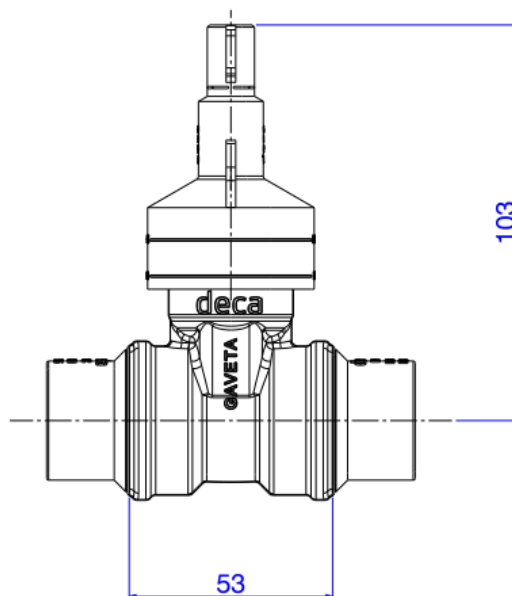

## BASE REG DE GAVETA DN20 PARA PVC DE 25-B

Foto Ilustrativa

Desenho Técnico

DESCRIÇÃO:

BASE REG DE GAVETA DN20 PARA PVC DE 25-B

**ESPECIFICAÇÕES:**

**Linha:** Base Registro De Gaveta

**Dimensões(AxLxC):** 41mm X 96mm X 124mm

**Acabamento:** Bruto (4509.202.PVC)

**Material:** Liga de Cobre (bronze e latão);Plásticos de Engenharia;Elastômeros

**Peso líquido:** 0.407

**Peso bruto:** 0.420

**Número Norma / Decreto:** NBR-15705

**Pressão mín/max:** 2 - 40 MCA

**Bitola de entrada de água:** 3/4"

**Informações complementares:**

- Tecnologia, economia e durabilidade. Tecnologia: a Base Fácil, foi projetada para ser a maneira mais inteligente de montar seu registro. Sua tecnologia inovadora permite o ajuste após a instalação, evitando o problema de desalinhamento na parede. Economia: com a Base Fácil você elimina o uso de diversos materiais para fazer o serviço, ganhando tempo na instalação dos produtos. Durabilidade: a Base Fácil foi desenvolvida seguindo os mais rigorosos testes, o que garante a qualidade e a segurança da marca Deca.