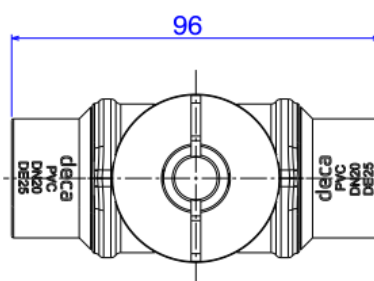

## BASE REG DE GAVETA DN20 PARA PVC DE 25-B

Foto Ilustrativa

Desenho Técnico

DESCRIÇÃO:

BASE REG DE GAVETA DN20 PARA PVC DE 25-B

**ESPECIFICAÇÕES:**

**Linha:** Base Registro De Gaveta

**Dimensões(AxLxC):** 41mm X 96mm X 124mm

**Acabamento:** Bruto (4509.202.PVC)

**Material:** Liga de Cobre (bronze e latão);Plásticos de Engenharia;Elastômeros

**Peso líquido:** 0.407

**Peso bruto:** 0.420

**Número Norma / Decreto:** NBR-15705

**Pressão mín/max:** 2 - 40 MCA

**Bitola de entrada de água:** 3/4"

**Informações complementares:**

- Tecnologia, economia e durabilidade. Tecnologia: a Base Fácil, foi projetada para ser a maneira mais inteligente de montar seu registro. Sua tecnologia inovadora permite o ajuste após a instalação, evitando o problema de desalinhamento na parede. Economia: com a Base Fácil você elimina o uso de diversos materiais para fazer o serviço, ganhando tempo na instalação dos produtos. Durabilidade: a Base Fácil foi desenvolvida seguindo os mais rigorosos testes, o que garante a qualidade e a segurança da marca Deca.