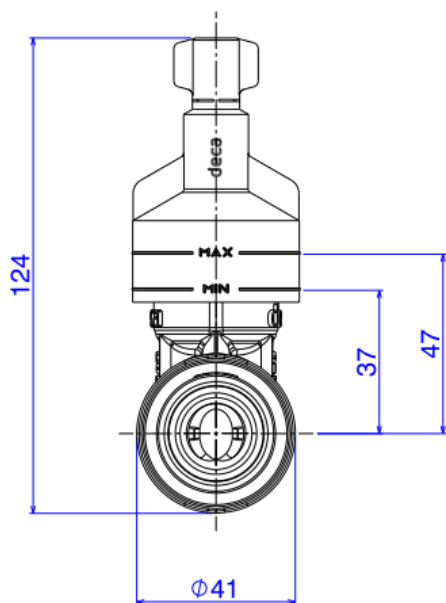

## BASE REG DE GAVETA DN20 PARA PVC DE 25-B

Foto Ilustrativa

Desenho Técnico

DESCRIÇÃO:

BASE REG DE GAVETA DN20 PARA PVC DE 25-B

**ESPECIFICAÇÕES:**

**Linha:** Base Registro De Gaveta

**Dimensões(AxLxC):** 41mm X 96mm X 124mm

**Acabamento:** Bruto (4509.202.PVC)

**Material:** Liga de Cobre (bronze e latão);Plásticos de Engenharia;Elastômeros

**Peso líquido:** 0.407

**Peso bruto:** 0.420

**Número Norma / Decreto:** NBR-15705

**Pressão mín/max:** 2 - 40 MCA

**Bitola de entrada de água:** 3/4"

**Informações complementares:**

- Tecnologia, economia e durabilidade. Tecnologia: a Base Fácil, foi projetada para ser a maneira mais inteligente de montar seu registro. Sua tecnologia inovadora permite o ajuste após a instalação, evitando o problema de desalinhamento na parede. Economia: com a Base Fácil você elimina o uso de diversos materiais para fazer o serviço, ganhando tempo na instalação dos produtos. Durabilidade: a Base Fácil foi desenvolvida seguindo os mais rigorosos testes, o que garante a qualidade e a segurança da marca Deca.