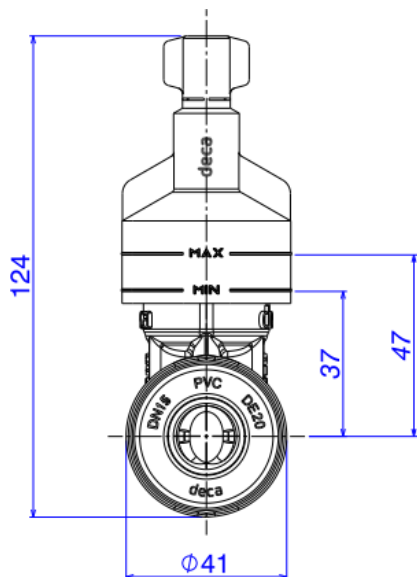

BASE REG DE GAVETA DN15 PARA PVC DE 20-B

Foto Ilustrativa

Desenho Técnico

DESCRIÇÃO:

BASE REG DE GAVETA DN15 PARA PVC DE 20-B

ESPECIFICAÇÕES:

Linha: Base Registro De Gaveta

Dimensões(AxLxC): 41mm X 59mm X 124mm

Acabamento: Bruto (4509.102.PVC)

Material: Liga de Cobre (bronze e latão);Plásticos de Engenharia;Elastômeros

Peso líquido: 0.371

Peso bruto: 0.380

Número Norma / Decreto: NBR-15705

Pressão mín/max: 2 - 40 MCA

Bitola de entrada de água: 1/2"

Informações complementares:

- Tecnologia, economia e durabilidade. Tecnologia: a Base Fácil, foi projetada para ser a maneira mais inteligente de montar seu registro. Sua tecnologia inovadora permite o ajuste após a instalação, evitando o problema de desalinhamento na parede. Economia: com a Base Fácil você elimina o uso de diversos materiais para fazer o serviço, ganhando tempo na instalação dos produtos. Durabilidade: a Base Fácil foi desenvolvida seguindo os mais rigorosos testes, o que garante a qualidade e a segurança da marca Deca.