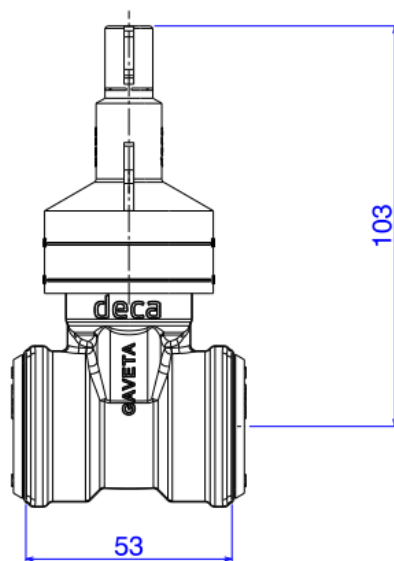

BASE REG DE GAVETA DN15 PARA PVC DE 20-B

Foto Ilustrativa

Desenho Técnico

DESCRIÇÃO:

BASE REG DE GAVETA DN15 PARA PVC DE 20-B

ESPECIFICAÇÕES:

Linha: Base Registro De Gaveta

Dimensões(AxLxC): 41mm X 59mm X 124mm

Acabamento: Bruto (4509.102.PVC)

Material: Liga de Cobre (bronze e latão);Plásticos de Engenharia;Elastômeros

Peso líquido: 0.371

Peso bruto: 0.380

Número Norma / Decreto: NBR-15705

Pressão mín/max: 2 - 40 MCA

Bitola de entrada de água: 1/2"

Informações complementares:

- Tecnologia, economia e durabilidade. Tecnologia: a Base Fácil, foi projetada para ser a maneira mais inteligente de montar seu registro. Sua tecnologia inovadora permite o ajuste após a instalação, evitando o problema de desalinhamento na parede. Economia: com a Base Fácil você elimina o uso de diversos materiais para fazer o serviço, ganhando tempo na instalação dos produtos. Durabilidade: a Base Fácil foi desenvolvida seguindo os mais rigorosos testes, o que garante a qualidade e a segurança da marca Deca.