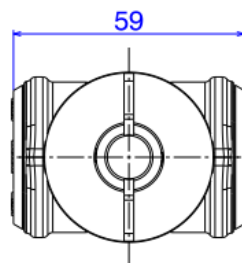

BASE REG DE GAVETA DN15 PARA PVC DE 20-B

Foto Ilustrativa

Desenho Técnico

DESCRIÇÃO:

BASE REG DE GAVETA DN15 PARA PVC DE 20-B

ESPECIFICAÇÕES:

Linha: Base Registro De Gaveta

Dimensões(AxLxC): 41mm X 59mm X 124mm

Acabamento: Bruto (4509.102.PVC)

Material: Liga de Cobre (bronze e latão);Plásticos de Engenharia;Elastômeros

Peso líquido: 0.371

Peso bruto: 0.380

Número Norma / Decreto: NBR-15705

Pressão mín/max: 2 - 40 MCA

Bitola de entrada de água: 1/2"

Informações complementares:

- Tecnologia, economia e durabilidade. Tecnologia: a Base Fácil, foi projetada para ser a maneira mais inteligente de montar seu registro. Sua tecnologia inovadora permite o ajuste após a instalação, evitando o problema de desalinhamento na parede. Economia: com a Base Fácil você elimina o uso de diversos materiais para fazer o serviço, ganhando tempo na instalação dos produtos. Durabilidade: a Base Fácil foi desenvolvida seguindo os mais rigorosos testes, o que garante a qualidade e a segurança da marca Deca.