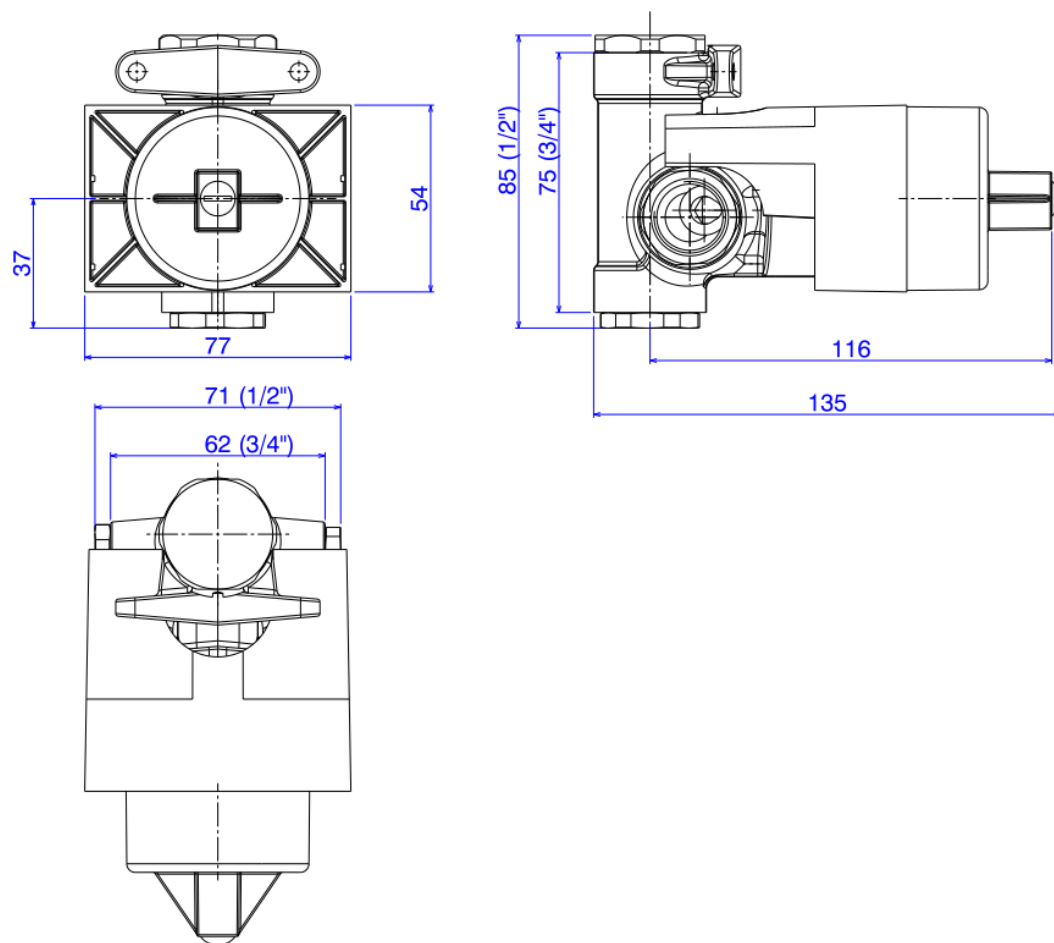

BASE MONOC P/ BANHEIRA 3/4 E 1/2

Foto Ilustrativa

Desenho Técnico

DESCRIÇÃO:

BASE MONOC P/ BANHEIRA 3/4 E 1/2

ESPECIFICAÇÕES:

Linha: Base Monocomando

Dimensões(AxLxC): 85mm X 77mm X 135mm

Acabamento: Bruto (4495.000)

Material: Liga de Cobre (bronze e latão);Plásticos de Engenharia;Elastômeros

Peso líquido: 0.979

Peso bruto: 1.051

Número Norma / Decreto: Não Possui

Pressão mín/max: 2 - 40 MCA

Bitola de entrada de água: 3/4"

Informações complementares:

- Fácil acesso ao interior para manutenção

Site: <https://www.deca.com.br>

Atendimento ao cliente: 0800-011-7073