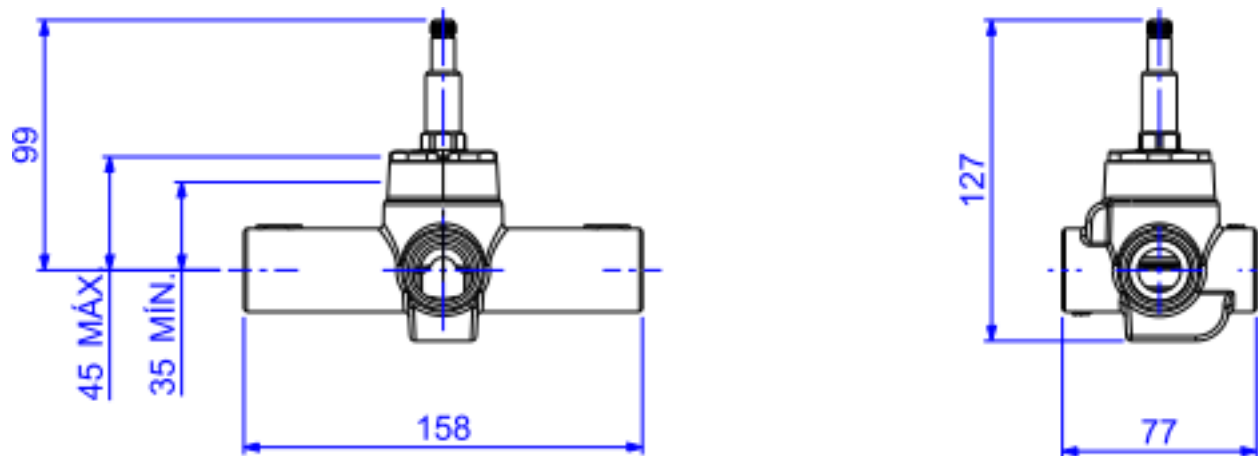

BASE DESVIADOR BANHEIRA / CHUV 3/4-B

Foto Ilustrativa

Desenho Técnico

DESCRIÇÃO:

BASE DESVIADOR BANHEIRA / CHUV 3/4-B

ESPECIFICAÇÕES:

Linha: Base Desviador

Dimensões(AxLxC): 77mm X 158mm X 127mm

Acabamento: Bruto (4420.BAN.CHU.202)

Material: Liga de Cobre (bronze e latão); Plásticos de Engenharia; Elastômeros

Peso líquido: 1.002

Peso bruto: 1.026

Número Norma / Decreto: Não Possui

Código Comercial

4420.BAN.CHU.202

Pressão mín/max: 2 - 40 MCA

Bitola de entrada de água: 3/4"

Informações complementares:

- Fácil acesso ao interior para manutenção

Site: <https://www.deca.com.br>

Atendimento ao cliente: 0800-011-7073