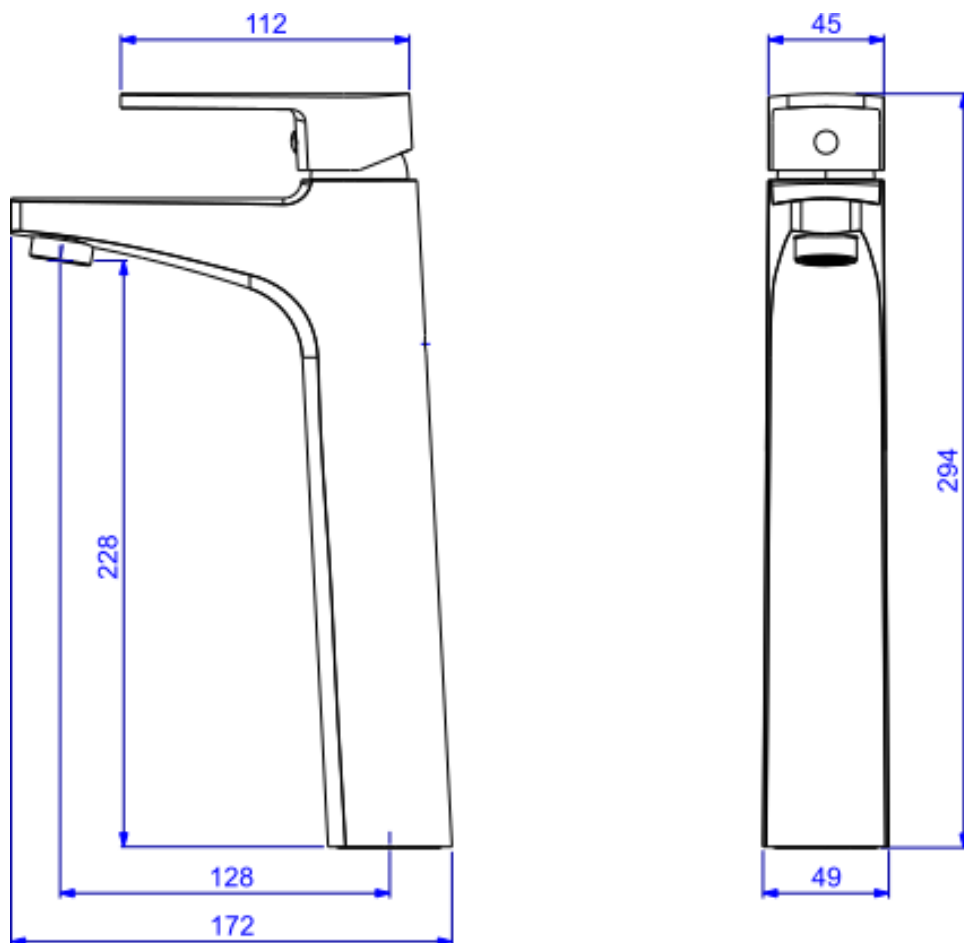

MIST MONOC LAV MESA B ALTA LEVEL-GL RD

Foto Ilustrativa

Desenho Técnico

DESCRIÇÃO:

MIST MONOC LAV MESA B ALTA LEVEL-GL RD

ESPECIFICAÇÕES:

Linha: Level(Banheiro)

Dimensões(AxLxC): 294mm X 49mm X 172mm

Acabamento: Red Gold (2885.GL26.RD)

Material: Liga de Cobre (bronze e latão);Plásticos de Engenharia;Elastômeros

Peso líquido: 2.492

Peso bruto: 2.876

Número Norma / Decreto: NBR-15267

Pressão mín/max: 2 - 40 MCA

Bitola de entrada de água: 1/2" - DN15

Informações complementares:

- Com um único comando, o usuário controla com precisão a vazão e a mistura de água quente e fria com conforto e facilidade.
- Monocomando bica alta, ideal para Cubas de Apoio.