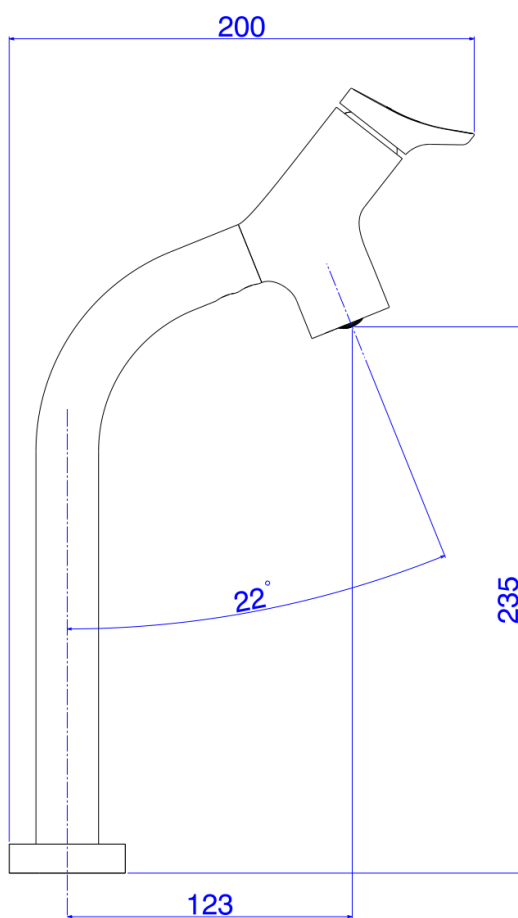

MIST MONO LAV GAMA MESA B ALTA CR

Foto Ilustrativa

Desenho Técnico

DESCRIÇÃO:

MIST MONO LAV GAMA MESA B ALTA CR

ESPECIFICAÇÕES:

Linha: Gama

Dimensões(AxLxC): 338mm X 50mm X 200mm

Acabamento: Cromado (2885.C13)

Material: Liga Cobre (bronze e latão),Zinco,Aço,Plástico,Elastômeros

Peso líquido: 1.437

Peso bruto: 1.939

Número Norma / Decreto: NBR15267

Pressão mín/max: 4 - 40 MCA

Bitola de entrada de água: 1/2" - DN15