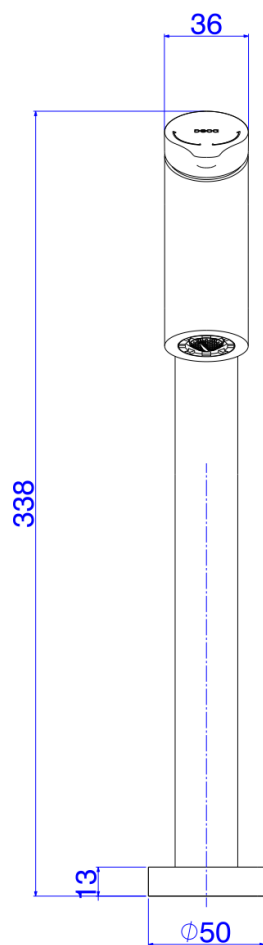

MIST MONO LAV GAMA MESA B ALTA CR

Foto Ilustrativa

Desenho Técnico

DESCRIÇÃO:

MIST MONO LAV GAMA MESA B ALTA CR

ESPECIFICAÇÕES:

Linha: Gama

Dimensões(AxLxC): 338mm X 50mm X 200mm

Acabamento: Cromado (2885.C13)

Material: Liga Cobre (bronze e latão),Zinco,Aço,Plástico,Elastômeros

Peso líquido: 1.437

Peso bruto: 1.939

Número Norma / Decreto: NBR15267

Pressão mín/max: 4 - 40 MCA

Bitola de entrada de água: 1/2" - DN15