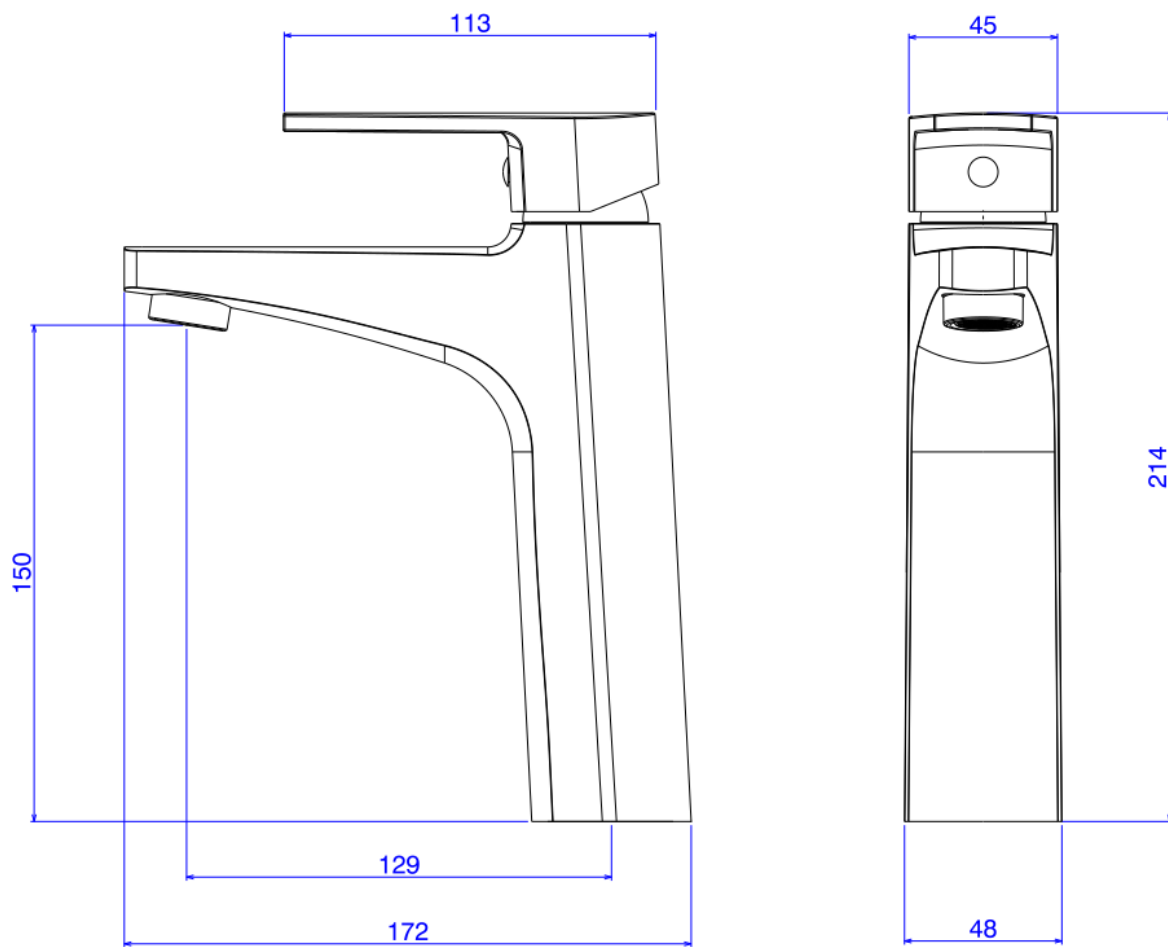

MIST MONOC LAV MESA B MEDIA LEVEL-BL MT

Foto Ilustrativa

Desenho Técnico

DESCRIÇÃO:

MIST MONOC LAV MESA B MEDIA LEVEL-BL MT

ESPECIFICAÇÕES:

Linha: Level(Banheiro)

Dimensões(AxLxC): mm X 48mm X 172mm

Acabamento: Black Matte (2880.BL26.MT)

Material: Liga de Cobre (bronze e latão),Plásticos de Engenharia,Elastômeros

Peso líquido: 2.467

Peso bruto: 2.804

Número Norma / Decreto: NBR15267

Pressão mín/max: 2 - 40 MCA

Bitola de entrada de água: 1/2" - DN15

Site: <https://www.deca.com.br>

Atendimento ao cliente: 0800-011-7073