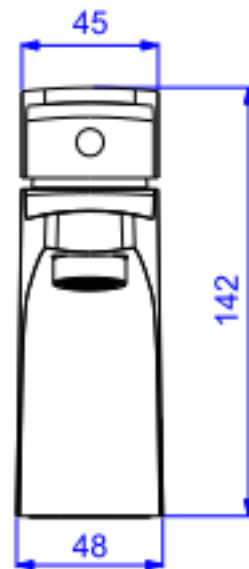

MIST MONOC LAV MESA B BAIXA LEVEL-GL RD

Foto Ilustrativa

Desenho Técnico

DESCRIÇÃO:

MIST MONOC LAV MESA B BAIXA LEVEL-GL RD

ESPECIFICAÇÕES:

Linha: Level(Banheiro)

Dimensões(AxLxC): 142mm X 48mm X 160mm

Acabamento: Red Gold (2875.GL26.RD)

Material: Liga de Cobre (bronze e latão);Plásticos de Engenharia;Elastômeros

Peso líquido: 2.121

Peso bruto: 2.303

Número Norma / Decreto: NBR-15267

Pressão mín/max: 2 - 40 MCA

Bitola de entrada de água: 1/2" - DN15

Informações complementares:

- Com um único comando, o usuário controla com precisão a vazão e a mistura de água quente e fria com conforto e facilidade.

Site: <https://www.deca.com.br>