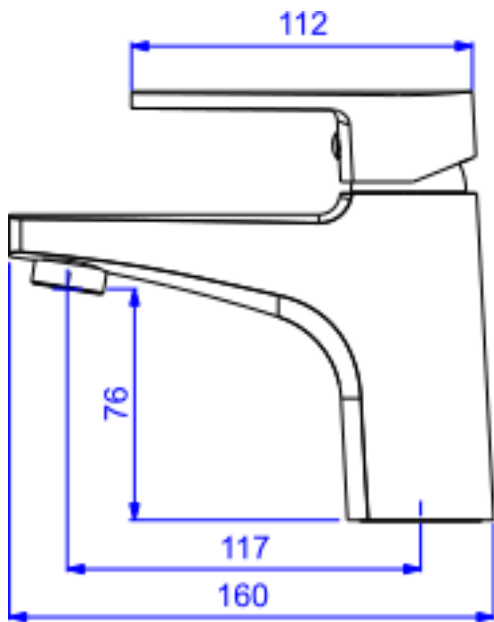

MIST MONOC LAV MESA B BAIXA LEVEL-GL RD

Foto Ilustrativa

Desenho Técnico

DESCRIÇÃO:

MIST MONOC LAV MESA B BAIXA LEVEL-GL RD

ESPECIFICAÇÕES:

Linha: Level(Banheiro)

Dimensões(AxLxC): 142mm X 48mm X 160mm

Acabamento: Red Gold (2875.GL26.RD)

Material: Liga de Cobre (bronze e latão);Plásticos de Engenharia;Elastômeros

Peso líquido: 2.121

Peso bruto: 2.303

Número Norma / Decreto: NBR-15267

Pressão mín/max: 2 - 40 MCA

Bitola de entrada de água: 1/2" - DN15

Informações complementares:

- Com um único comando, o usuário controla com precisão a vazão e a mistura de água quente e fria com conforto e facilidade.

Site: <https://www.deca.com.br>