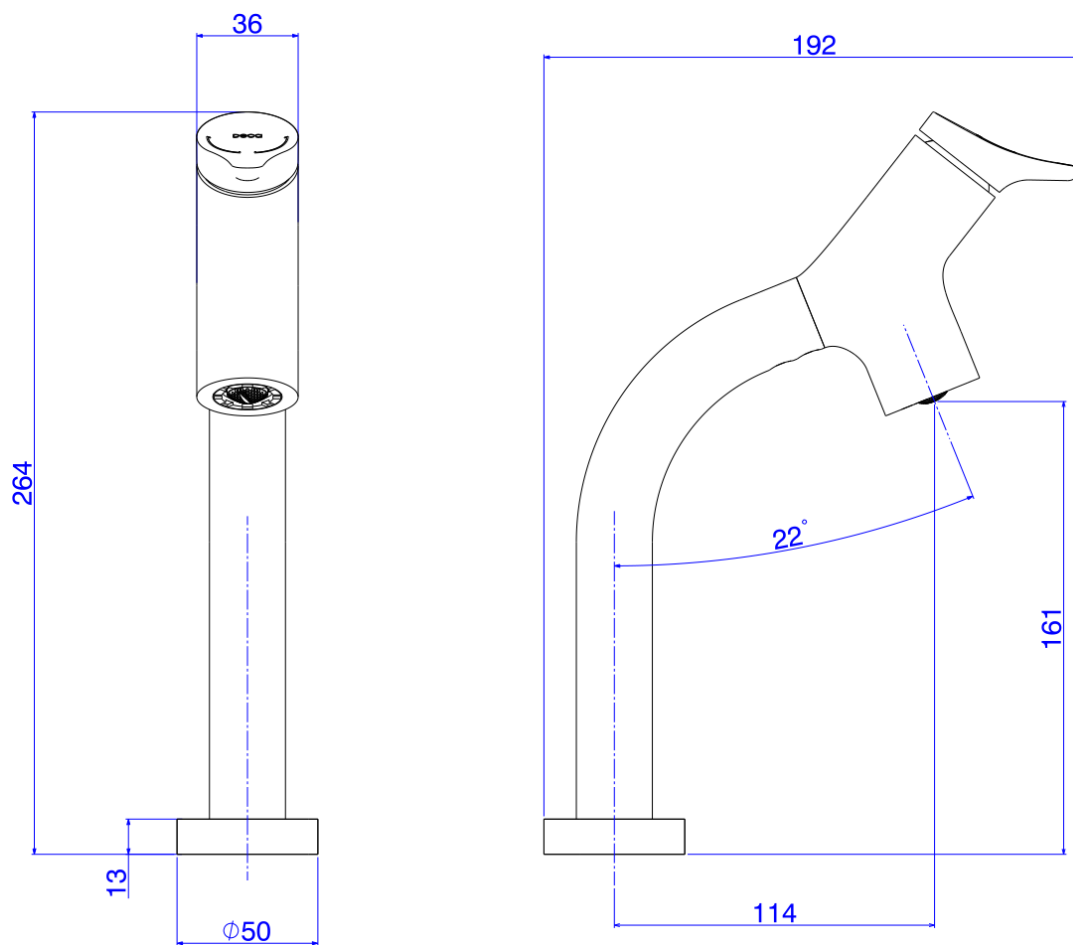

MIST MONO LAV GAMA MESA B BAIXA CR

Foto Ilustrativa

Desenho Técnico

DESCRIÇÃO:

MIST MONO LAV GAMA MESA B BAIXA CR

ESPECIFICAÇÕES:

Linha: Gama

Dimensões(AxLxC): 264mm X 50mm X 192mm

Acabamento: Cromado (2875.C13)

Material: Liga Cobre (bronze e latão),Zinco,Aço,Plástico,Elastômeros

Peso líquido: 1.336

Peso bruto: 1.792

Número Norma / Decreto: NBR15267

Pressão mín/max: 4 - 40 MCA

Bitola de entrada de água: 1/2" - DN15