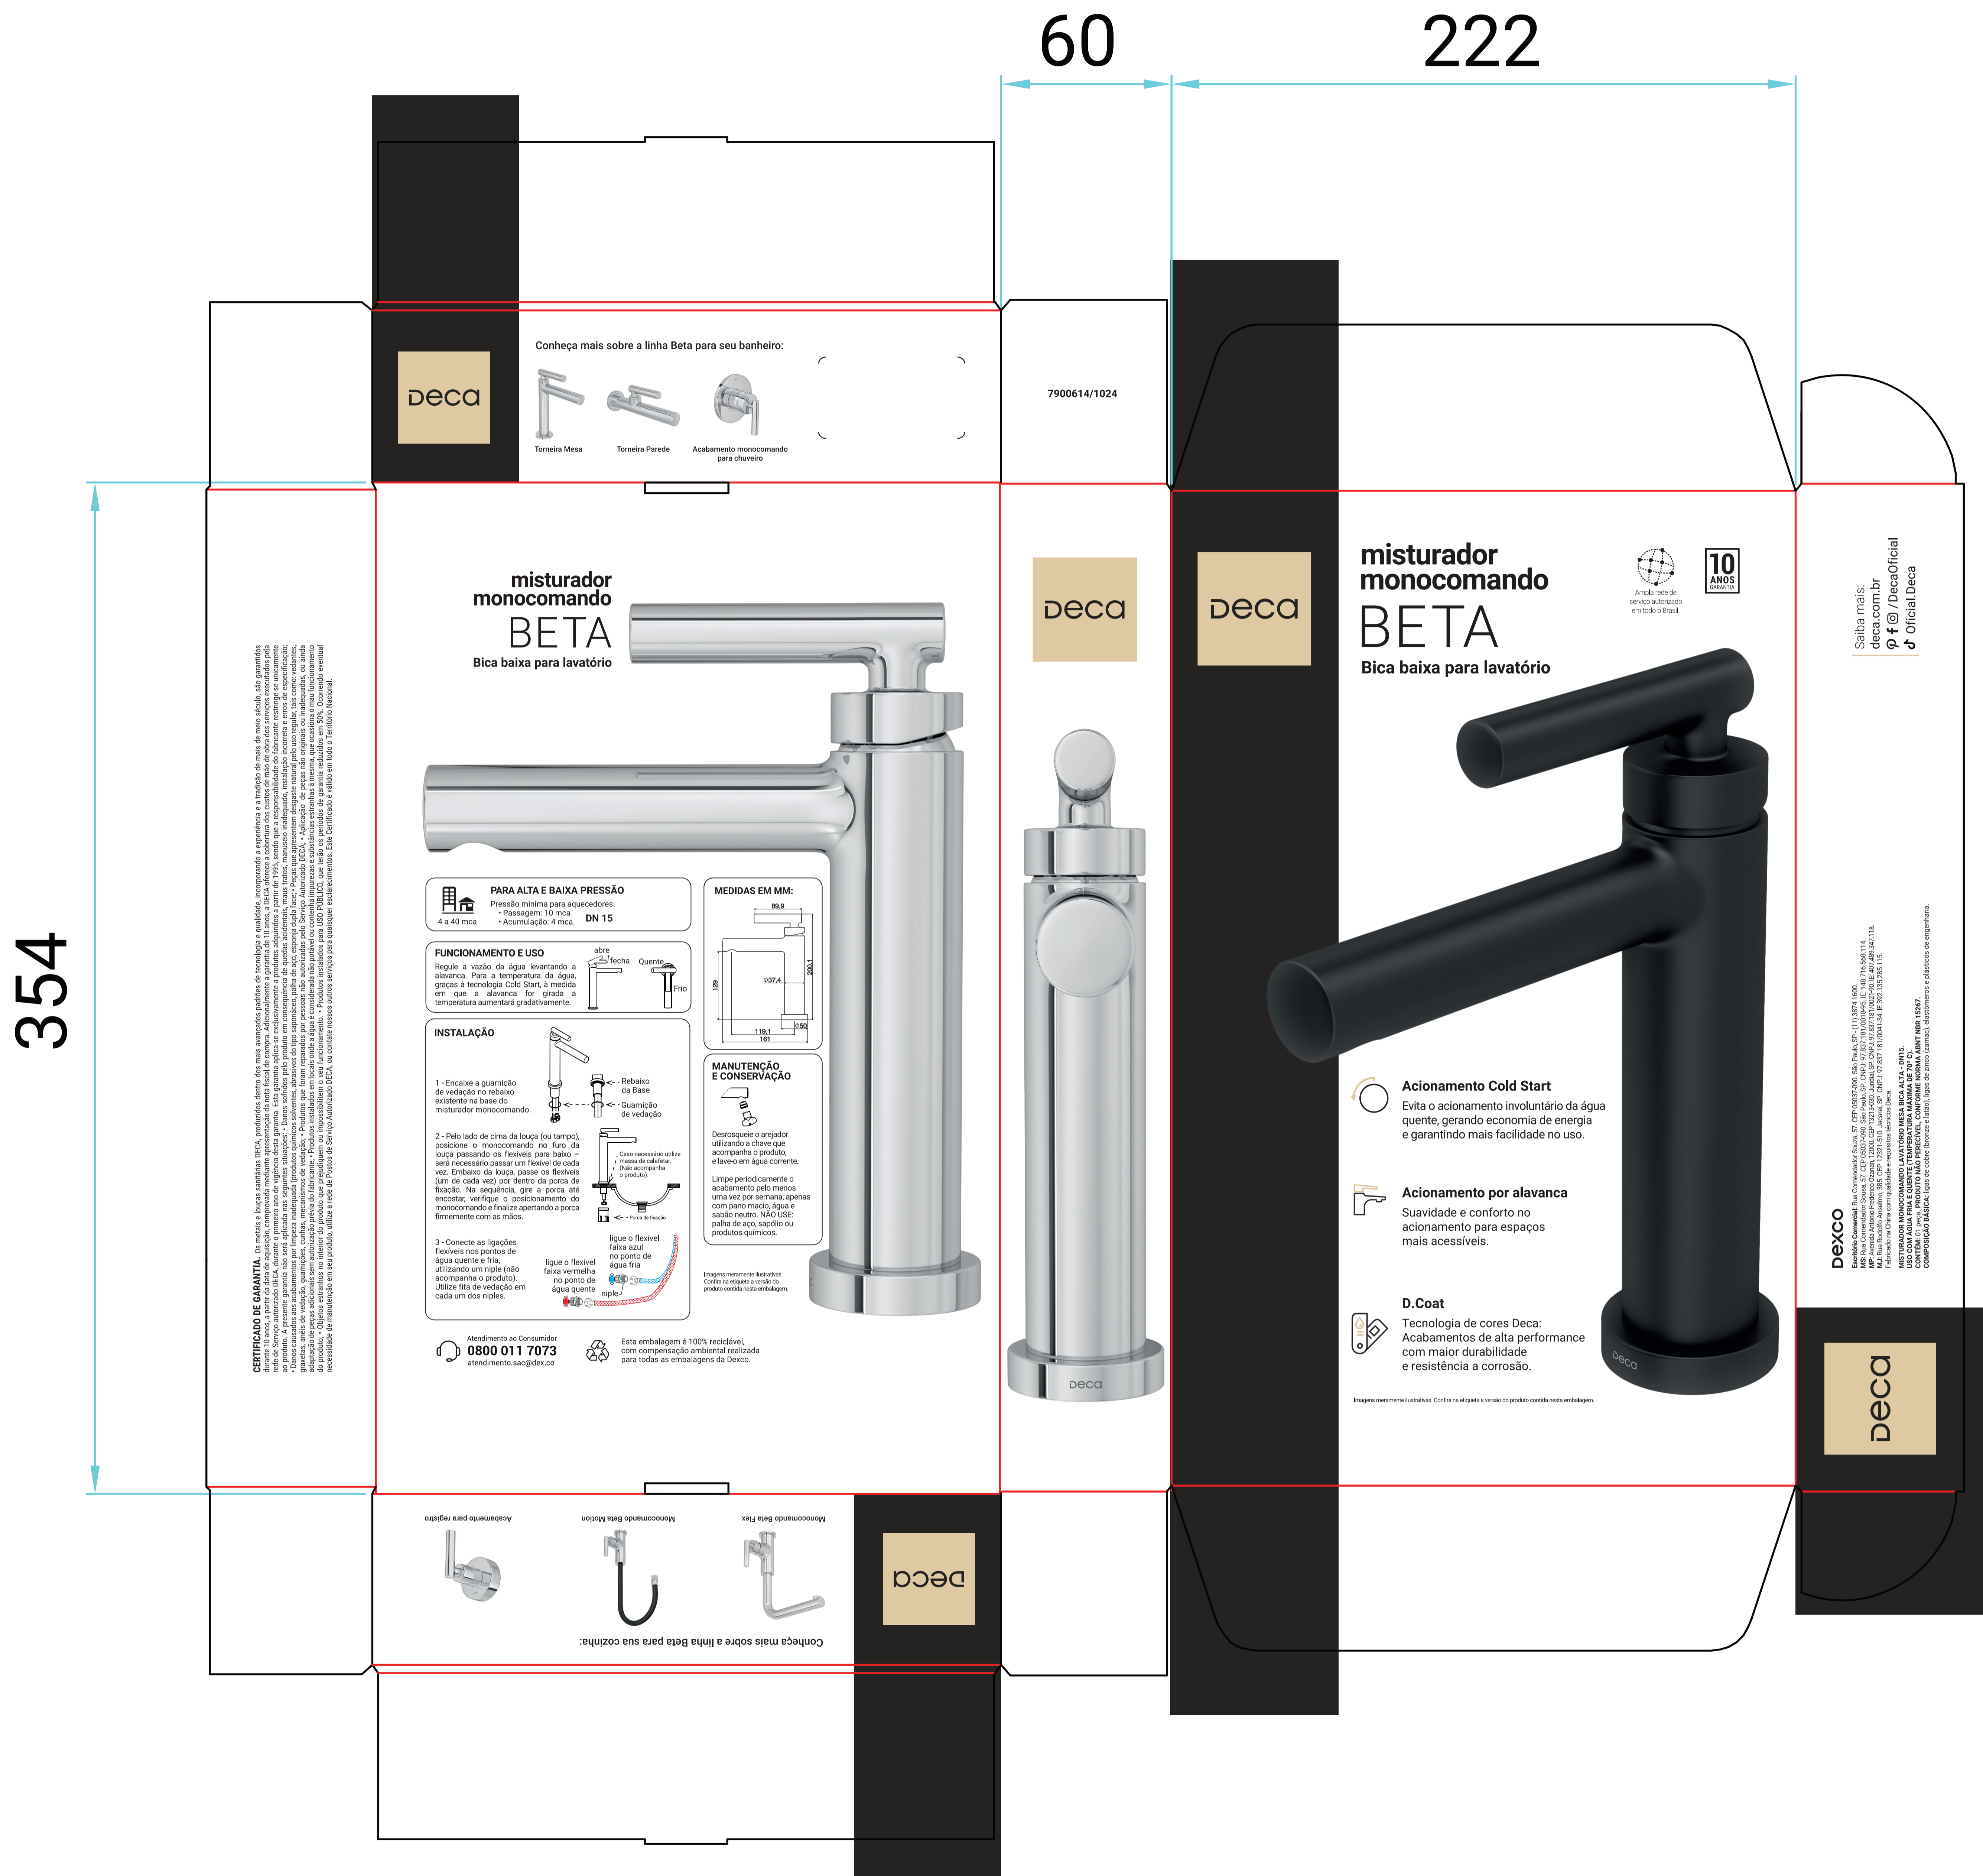

7900614 - EMBALAGEM - BETA - MIST MONOC LAV MESA B BAIXA

2875.C109

2875.BL109.MT

BANHEIRO

354

60

222

Conheça mais sobre a linha Beta para seu banheiro:

7900614/1024

Torneira Mesa
Torneira Parede
Acabamento monocomando para chuveiro

misturador monocomando BETA
Bica baixa para lavatório

PARA ALTA E BAIXA PRESSÃO
Pressão mínima para aquecedores:
- Passagem: 10 mca
- Acumulação: 4 mca

FUNCIONAMENTO E USO
Regule a vazão da água levantando a alavanca. Para a temperatura da água, gire a tecnologia Cold Start, à medida em que a alavanca for girada a temperatura aumentará gradativamente.

INSTALAÇÃO
1 - Encaixe a guarnição de vedação no rebordo existente na base do misturador monocomando.
2 - Pelo lado de cima da louça (ou tampo), posicione o monocomando no furo da louça passando os flexíveis para baixo - será necessário passar um flexível de cada vez. Enquanto vai passando os flexíveis (um de cada vez) por dentro da porca de fixação, vá apertando, até a porca não encostar, verifique o posicionamento do monocomando e finalize apertando a porca firmemente com as mãos.
3 - Conecte as ligações flexíveis nos pontos de água quente e fria, utilizando um niple (não acompanha o produto). Utilize fita de vedação em cada um dos niples.

MANUTENÇÃO E CONSERVAÇÃO
Desmonte o anel decorativo utilizando a chave que acompanha o produto, e lave-o em água corrente. Limpe periodicamente o acabamento pelo menos uma vez por semana, apenas com pano úmido, água e sabão neutro. NÃO USE: pasta de dente, produtos químicos.

MANUTENÇÃO E CONSERVAÇÃO
Imprima regularmente. Confira na etiqueta a versão do produto contida neste embalagem.

misturador monocomando BETA
Bica baixa para lavatório

10 ANOS GARANTIA

Acionamento Cold Start
Evita o acionamento involuntário da água quente, gerando economia de energia e garantindo mais facilidade no uso.

Acionamento por alavanca
Suavidade e conforto no acionamento para espaços mais acessíveis.

D.Coat
Tecnologia de cores Deca: Acabamentos de alta performance com maior durabilidade e resistência a corrosão.

Conheça mais sobre a linha Beta para sua cozinha:

Acabamento para registro
Monocomando Beta Flex
Monocomando Beta Filtro

DEXCO DECA PÁGINA: 1/1

DESENHO Nº: 7900614 REVISÃO: 1 TIPO: EMBALAGEM CAIXA

DESCRIÇÃO: 7900614 - EMBALAGEM - BETA - MIST MONOC LAV MESA B BAIXA

PRODUTO: 2875.C109 + 2875.BL109.MT

OBS: 1 embalagem para 2 SKU (Cromado + Black Matte) + SKU por uso etiqueta

PROJETADO: Hugo Zuffo (hugo.fantinato@dexco.com.br)

DATA: 22 out 2024

As informações contidas nesse documento são de propriedade da DEXCO. Não é permitido cópia total ou parcial sem prévia autorização.

2024 - DEXCO MS - São Paulo

PLEASE CHECK COLORS:

Pantone 419
CMYK 70,65,65,70

Pantone 468
CMYK 13,18,38,0

TEXT: 100% BLACK

2875.C109
MIST MONOC LAV MESA B BAIXA
COR: CROMADO

7 894203 049545

2875.BL109.MT
MIST MONOC LAV MESA B BAIXA
COR: BLACK MATTE

7 894203 049552

Saiba mais:
dexco.com.br
@dexcooficial
#OficialDeca