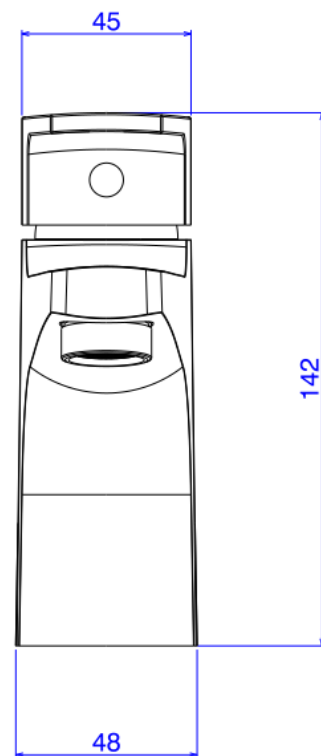

MIST MONOC LAV MESA B BAIXA LEVEL-BLMT

Foto Ilustrativa

Desenho Técnico

DESCRIÇÃO:

MIST MONOC LAV MESA B BAIXA LEVEL-BLMT

ESPECIFICAÇÕES:

Linha: Level(Banheiro)

Código Comercial
2875.BL26.MT

Dimensões(AxLxC): 142mm X 48mm X 160mm

Acabamento: Black Matte (2875.BL26.MT)

Material: Liga de Cobre (bronze e latão),Plásticos de Engenharia,Elastômeros

Peso líquido: 2.286

Peso bruto: 2.468

Número Norma / Decreto: NBR16749

Pressão mín/max: 2 - 40 MCA

Bitola de entrada de água: 1/2" - DN15

Site: <https://www.deca.com.br>

Atendimento ao cliente: 0800-011-7073