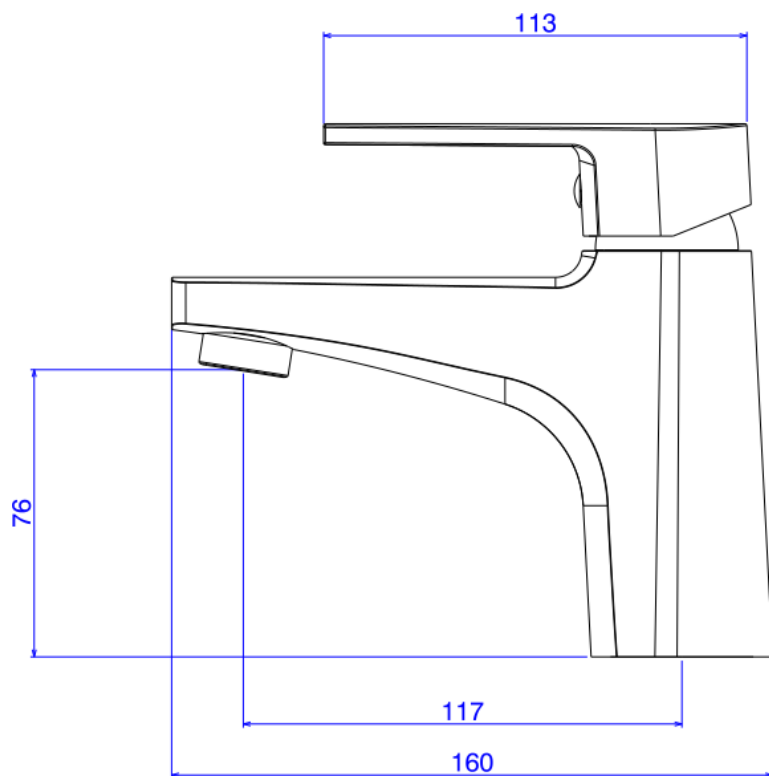

MIST MONOC LAV MESA B BAIXA LEVEL-BLMT

Foto Ilustrativa

Desenho Técnico

DESCRIÇÃO:

MIST MONOC LAV MESA B BAIXA LEVEL-BLMT

ESPECIFICAÇÕES:

Linha: Level(Banheiro)

Código Comercial
2875.BL26.MT

Dimensões(AxLxC): 142mm X 48mm X 160mm

Acabamento: Black Matte (2875.BL26.MT)

Material: Liga de Cobre (bronze e latão),Plásticos de Engenharia,Elastômeros

Peso líquido: 2.286

Peso bruto: 2.468

Número Norma / Decreto: NBR16749

Pressão mín/max: 2 - 40 MCA

Bitola de entrada de água: 1/2" - DN15

Site: <https://www.deca.com.br>

Atendimento ao cliente: 0800-011-7073