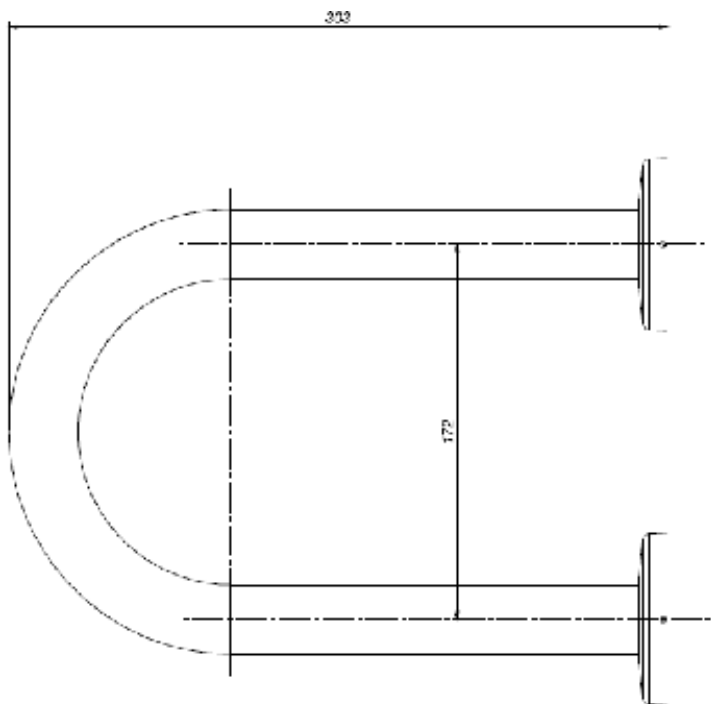

BARRA LATERAL FIXA 30 CM - I POL

Foto Ilustrativa

Desenho Técnico

DESCRIÇÃO:

BARRA LATERAL FIXA 30 CM - I POL

ESPECIFICAÇÕES:

Linha: Conforto

Dimensões(AxLxC): 303mm X 79mm X 251mm

Acabamento: Aço Polido (2373.I.030.POL)

Material: Aço Inoxidável

Peso líquido: 0.417

Peso bruto: 0.592

Número Norma / Decreto: Não Possui

Site: <https://www.deca.com.br>

Atendimento ao cliente: 0800-011-7073