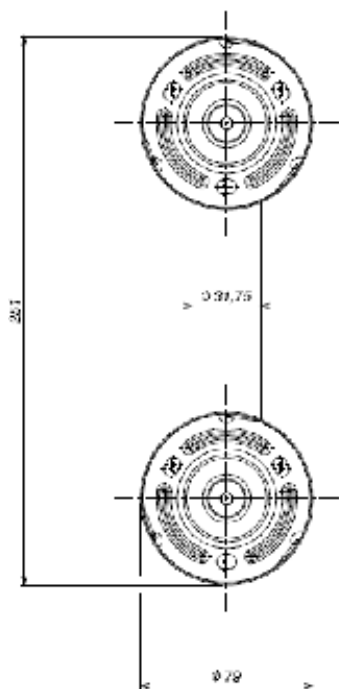

BARRA LATERAL FIXA 30 CM - I POL

Foto Ilustrativa

Desenho Técnico

DESCRIÇÃO:

BARRA LATERAL FIXA 30 CM - I POL

ESPECIFICAÇÕES:

Linha: Conforto

Dimensões(AxLxC): 303mm X 79mm X 251mm

Acabamento: Aço Polido (2373.I.030.POL)

Material: Aço Inoxidável

Peso líquido: 0.417

Peso bruto: 0.592

Número Norma / Decreto: Não Possui

Site: <https://www.deca.com.br>

Atendimento ao cliente: 0800-011-7073