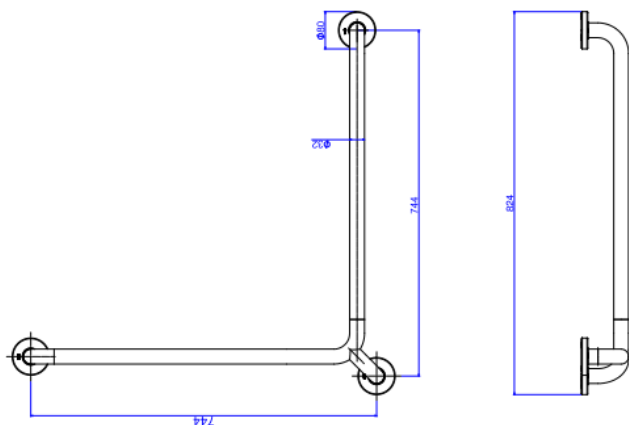

BARRA APOIO L 70X70CM CONFORTO-INX POLI

Foto Ilustrativa

Desenho Técnico

DESCRIÇÃO:

BARRA APOIO L 70X70CM CONFORTO-INX POLI

ESPECIFICAÇÕES:

Linha: Conforto

Dimensões(AxLxC): 824mm X 824mm X 102mm

Acabamento: Aço Polido (2335.I.POL.N)

Material: Aço Inoxidável

Peso líquido: 0.626

Peso bruto: 2.282

Número Norma / Decreto: NBR9050

Site: <https://www.deca.com.br>

Atendimento ao cliente: 0800-011-7073