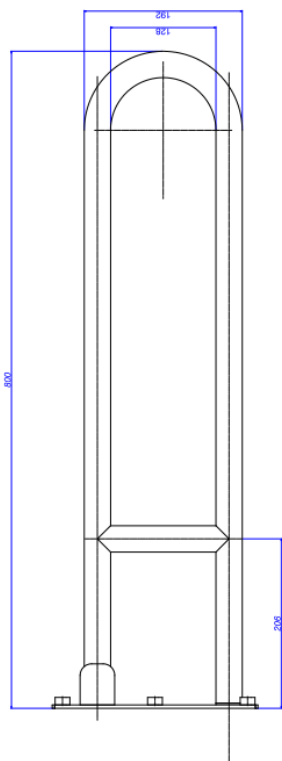

BARRA APOIO LATERAL ART 80CM-INX POLIDO

Foto Ilustrativa

Desenho Técnico

DESCRIÇÃO:

BARRA APOIO LATERAL ART 80CM-INX POLIDO

ESPECIFICAÇÕES:

Linha: Conforto

Dimensões(AxLxC): 250mm X 100mm X 800mm

Acabamento: Aço Polido (2315.I.080.POL.N)

Material: Aço Inoxidável

Peso líquido: 3.128

Peso bruto: 3.824

Número Norma / Decreto: NBR9050

Site: <https://www.deca.com.br>

Atendimento ao cliente: 0800-011-7073