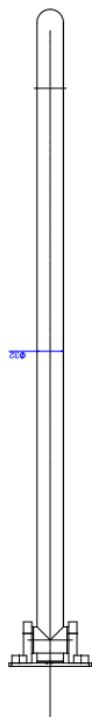

BARRA APOIO LATERAL ART 80CM-INX POLIDO

Foto Ilustrativa

Desenho Técnico

DESCRIÇÃO:

BARRA APOIO LATERAL ART 80CM-INX POLIDO

ESPECIFICAÇÕES:

Linha: Conforto

Dimensões(AxLxC): 250mm X 100mm X 800mm

Acabamento: Aço Polido (2315.I.080.POL.N)

Material: Aço Inoxidável

Peso líquido: 3.128

Peso bruto: 3.824

Número Norma / Decreto: NBR9050

Site: <https://www.deca.com.br>

Atendimento ao cliente: 0800-011-7073