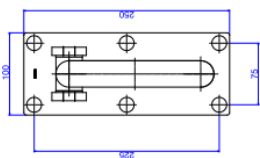

BARRA APOIO LATERAL ART 80CM-INX POLIDO

Foto Ilustrativa

Desenho Técnico

DESCRIÇÃO:

BARRA APOIO LATERAL ART 80CM-INX POLIDO

ESPECIFICAÇÕES:

Linha: Conforto

Dimensões(AxLxC): 250mm X 100mm X 800mm

Acabamento: Aço Polido (2315.I.080.POL.N)

Material: Aço Inoxidável

Peso líquido: 3.128

Peso bruto: 3.824

Número Norma / Decreto: NBR9050

Site: <https://www.deca.com.br>

Atendimento ao cliente: 0800-011-7073